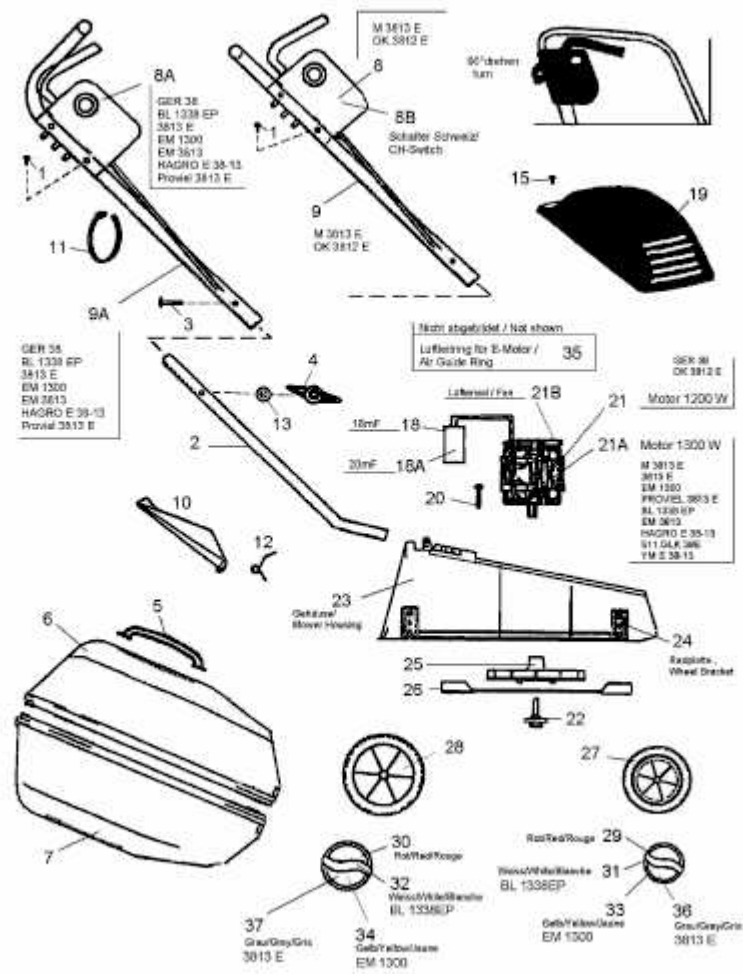

Z - DECK EL.MOWER

E3-03954B-01