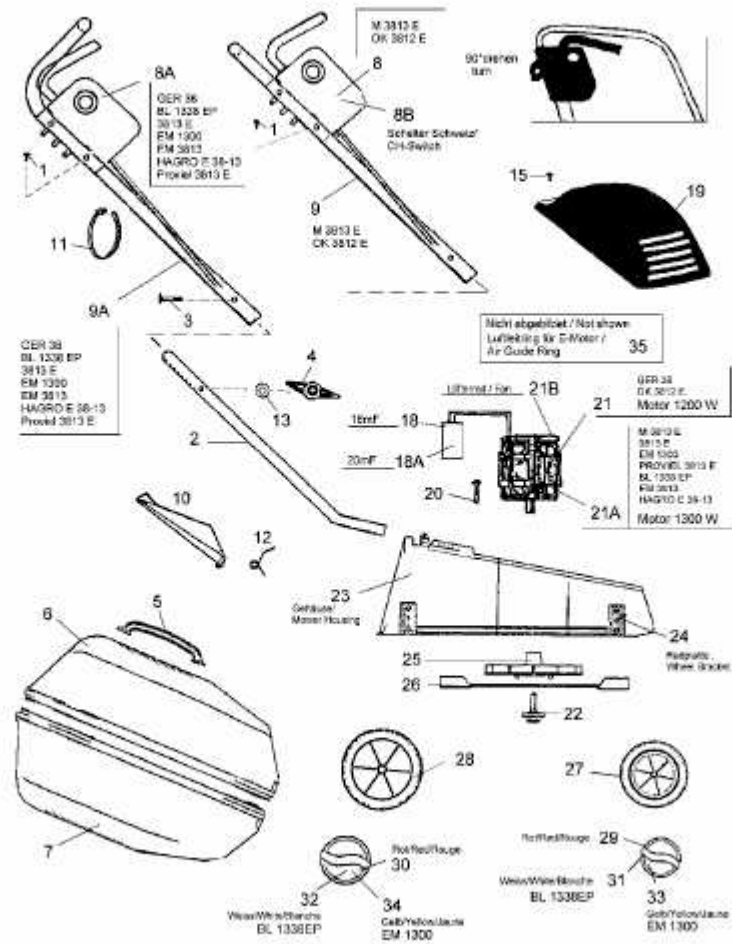

## Z - DECK EL.MOWER

E3-03954A-01