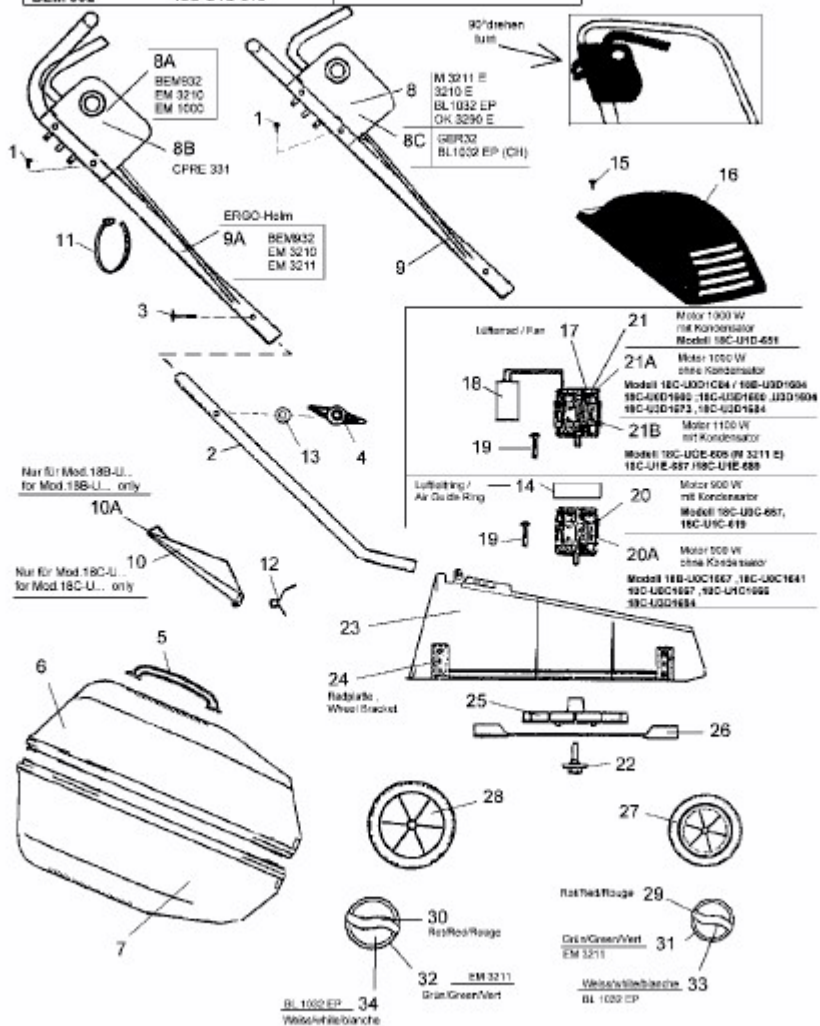

BL 1032 EP > 18C-U3D1684 (2007) > GRUNDGERÄT

3210 E	18C-U0D1600, 18C-U3D1600	CPRE 331	18C-U0C1641	EM 3211	18C-U1E-689
3210 E	18C-U3D1604	EM 1000	18C-U1D-651	GAMMA EM 3211	
3210 E	18C-U3D1673	GER 32	18C-U1C1666		18C-U1E-687
BL 1032 EP	18B-U3D1684	OK 3290 E	18B-U0C1667	M 3211 E	18C-U0E-605
BL 1032 EP	18C-U3D1684	OK 3290 E	18C-U0C-667		
BL 1032 EP (CH)	18C-U0D1C84	OK 3290 E	18C-U0C1667		
BEM 932	18C-U1C-619				

E3-03373A-01