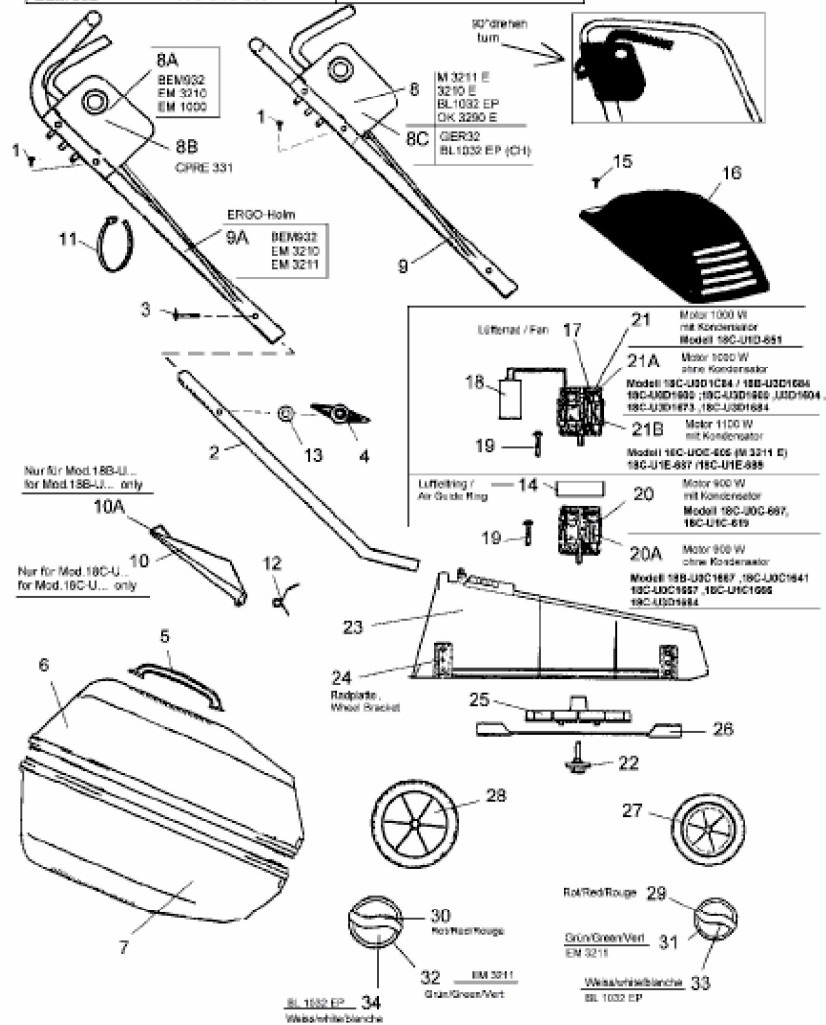

EM 1000 > 18C-U1D-651 (2007) > GRUNDGERÄT

3210 E	18C-U0D1800, 18C-U3D1800	CPRE 331	18C-U0C1841	EM 3211	18C-U1E-689
3210 E	18C-U3D1804	EM 1000	18C-U1D-651	GAMMA EM 3211	
3210 E	18C-U3D1673	GER 32	18C-U1C1886		18C-U1E-687
BL 1032 EP	18B-U3D1884	OK 3290 E	18B-U0C1887	M 3211 E	18C-U0E-605
BL 1032 EP	18C-U3D1884	OK 3290 E	18C-U0C-667		
BL 1032 EP (CH)	18C-U0D1C84	OK 3290 E	18C-U0C1887		
BEM 932	18C-U1C-619				

E3-03373A-01