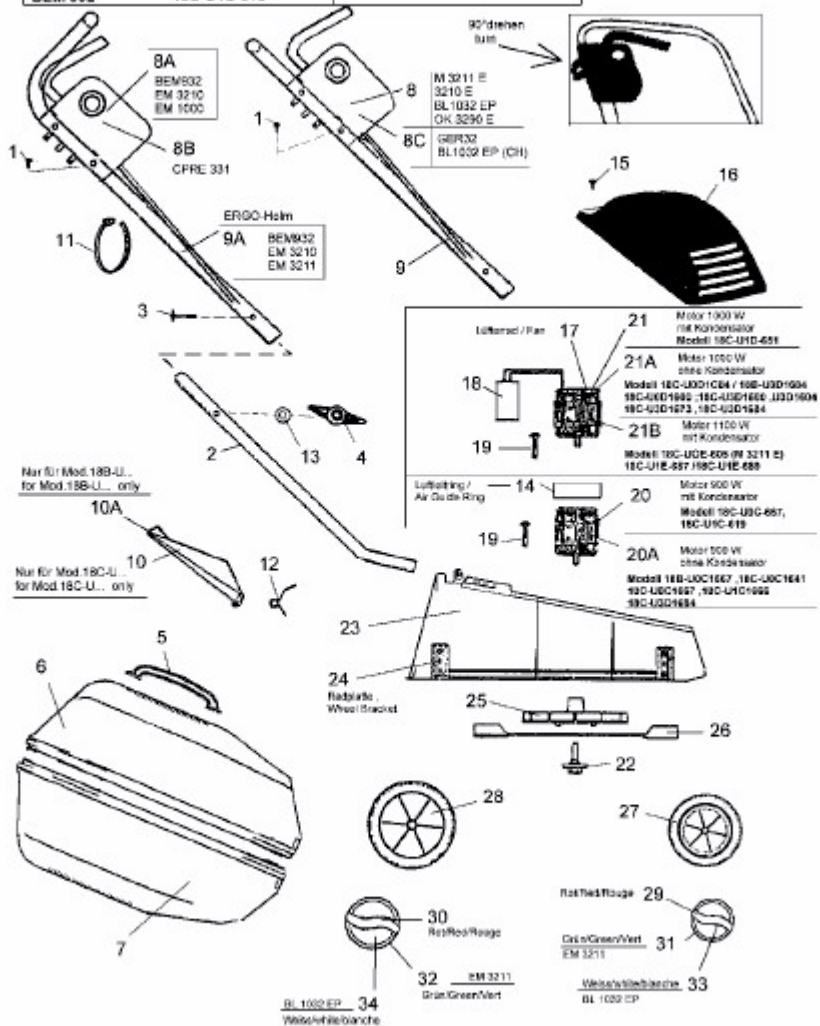

BL 1032 EP > 18C-U0D1684 (2007) > GRUNDGERÄT

3210 E	18C-U0D1600, 18C-U3D1600	CPRE 331	18C-U0C1641	EM 3211	18C-U1E-689
3210 E	18C-U3D1604	EM 1000	18C-U1D-651	GAMMA EM 3211	
3210 E	18C-U3D1673	GER 32	18C-U1C1666		18C-U1E-687
BL 1032 EP	18B-U3D1684	OK 3290 E	18B-U0C1667	M 3211 E	18C-U0E-605
BL 1032 EP	18C-U3D1684	OK 3290 E	18C-U0C-667		
BL 1032 EP (CH)	18C-U0D1C84	OK 3290 E	18C-U0C1667		
BEM 932	18C-U1C-619				

E3-03373A-01