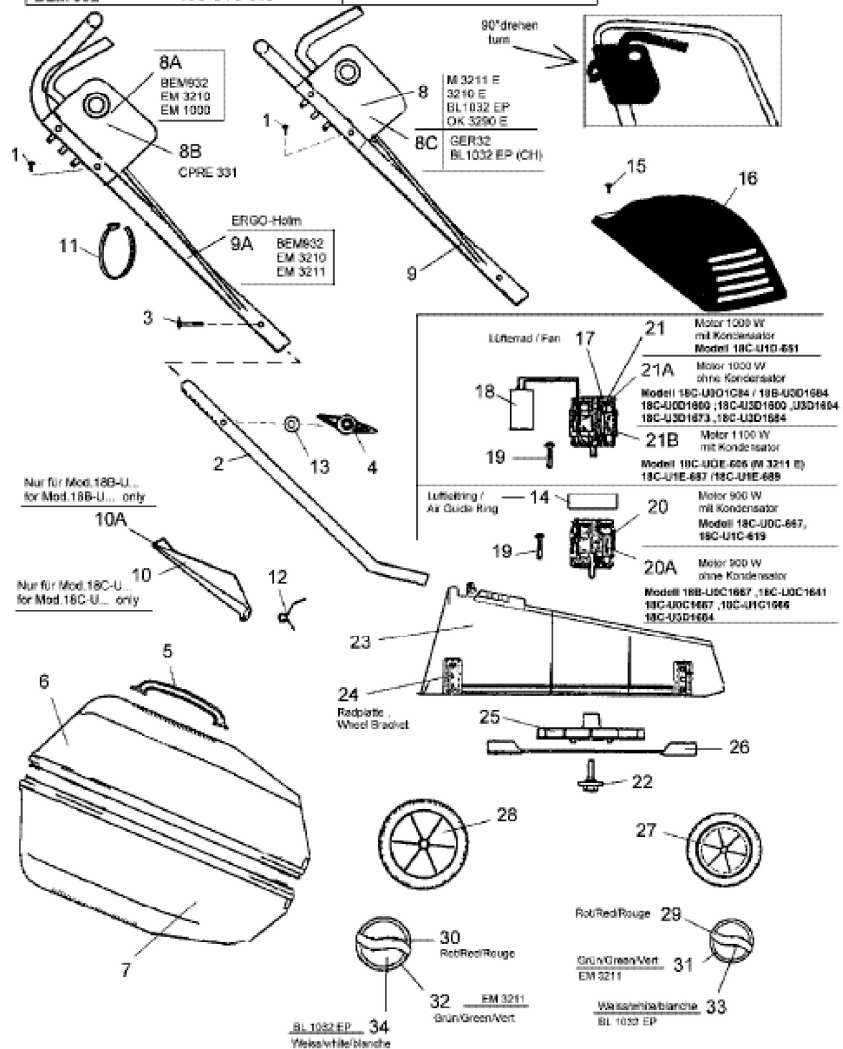

OK 3290 E > 18C-U0C1667 (2007) > GRUNDGERÄT

3210 E	18C-U0D1600, 18C-U3D1600	CPRE 331	18C-U0C1641	EM 3211	18C-U1E-689
3210 E	18C-U3D1604	EM 1000	18C-U1D-651	GAMMA EM 3211	
3210 E	18C-U3D1673	GER 32	18C-U1C1666		18C-U1E-687
BL 1032 EP	18B-U3D1684	OK 3290 E	18B-U0C1667	M 3211 E	18C-U0E-605
BL 1032 EP	18C-U3D1684	OK 3290 E	18C-U0C-667		
BL 1032 EP (CH)	18C-U0D1C84	OK 3290 E	18C-U0C1667		
BEM 932	18C-U1C-619				

E3-03373A-01