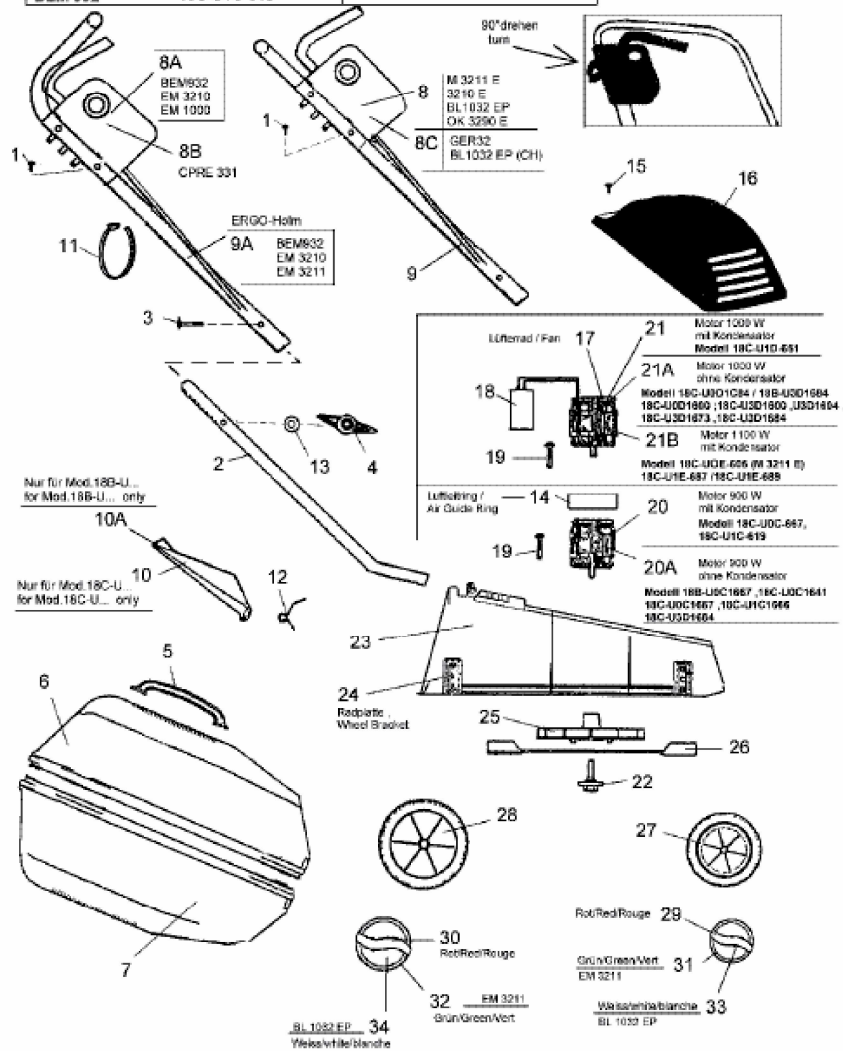

OK 3290 E > 18C-U0C-667 (2007) > GRUNDGERÄT

3210 E	18C-U0D1600, 18C-U3D1600	CPRE 331	18C-U0C1641	EM 3211	18C-U1E-689
3210 E	18C-U3D1604	EM 1000	18C-U1D-651	GAMMA EM 3211	
3210 E	18C-U3D1673	GER 32	18C-U1C1666		18C-U1E-687
BL 1032 EP	18B-U3D1684	OK 3290 E	18B-U0C1667	M 3211 E	18C-U0E-605
BL 1032 EP	18C-U3D1684	OK 3290 E	18C-U0C-667		
BL 1032 EP (CH)	18C-U0D1C84	OK 3290 E	18C-U0C1667		
BEM 932	18C-U1C-619				

E3-03373A-01