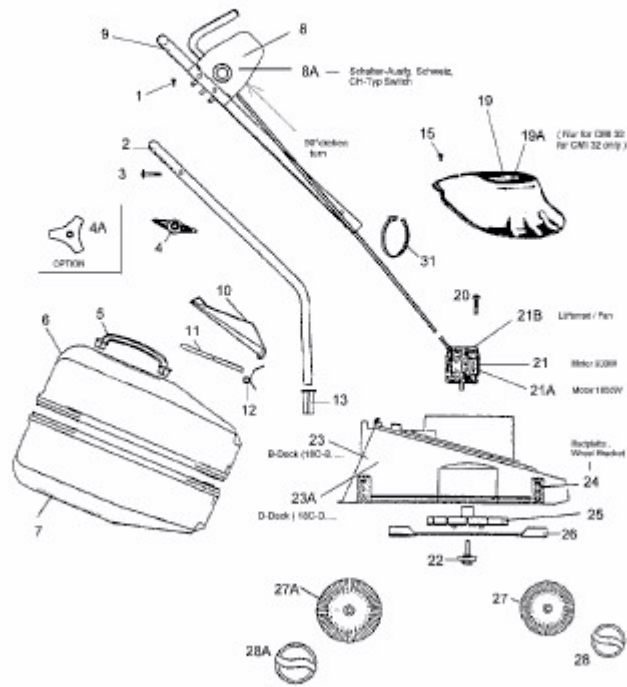

EM 900 > 18C-R0C1651 (2007) > GRUNDGERÄT

JUNIOR 31	18C-80C1603
FF 307-1	18C-80C1634
Garden Tehnic 900W	18C-85C1674
BRONTO 1000W	18C-86D1R52
BG 1000	18C-00D1625
FF 317	18C-00C466

E3-03374A-01