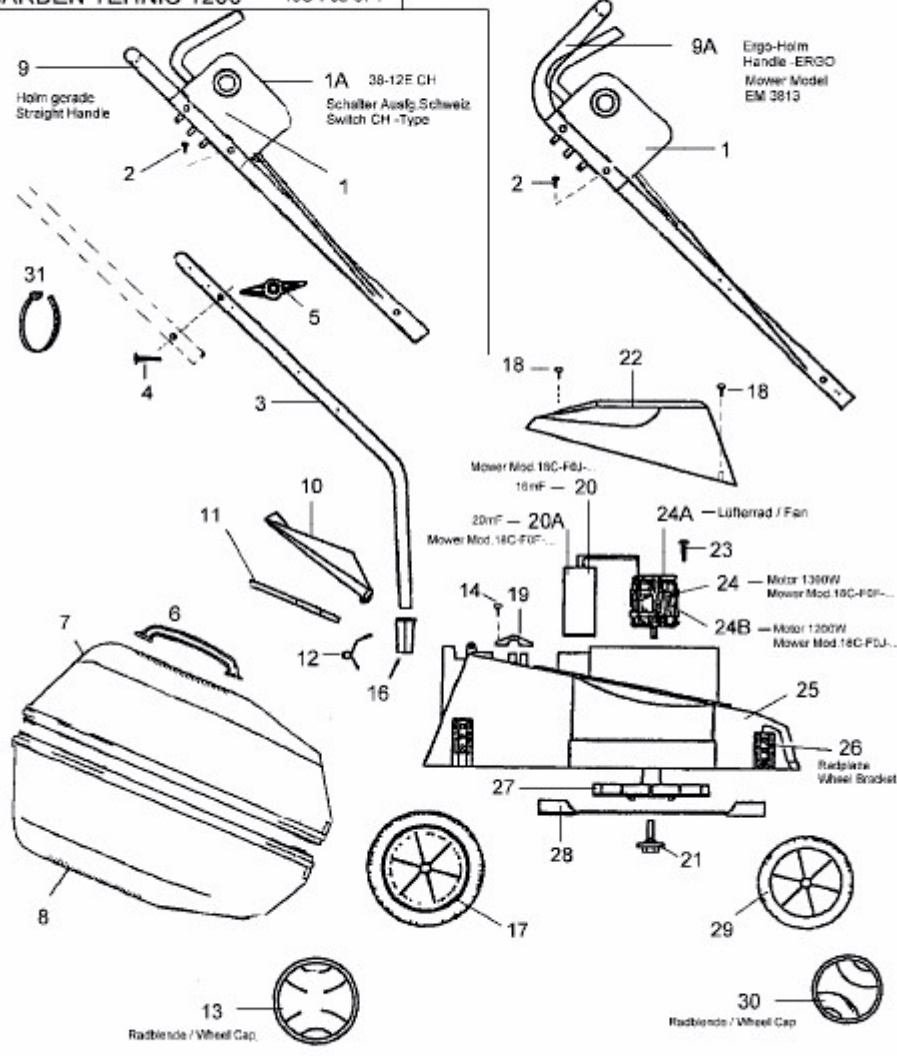

1200 > 18C-F0J-674 (2005) > GRUNDGERÄT

38-12E	18C-F0J-600	CMI 37	18C-F0F-620	F-Deck 38cm/15"
38-12E CH	18C-F0J-664	BG 1300	18C-F0F-625	
RE 38-12	18C-F0J-628	FF 3772-1	18C-F0F-634	
FF 3772	18C-F0J-633	FF 3772	18C-F0F-665	
E 38-12	18C-F0J-657	EM 3813	18C-F0F-688	
FF 3772	18C-F0J-665	38-13 E	18C-F0F-600	
OK 38-12E	18C-F0J-667			
GARDEN TEHNIC 1200	18C-F0J-674			