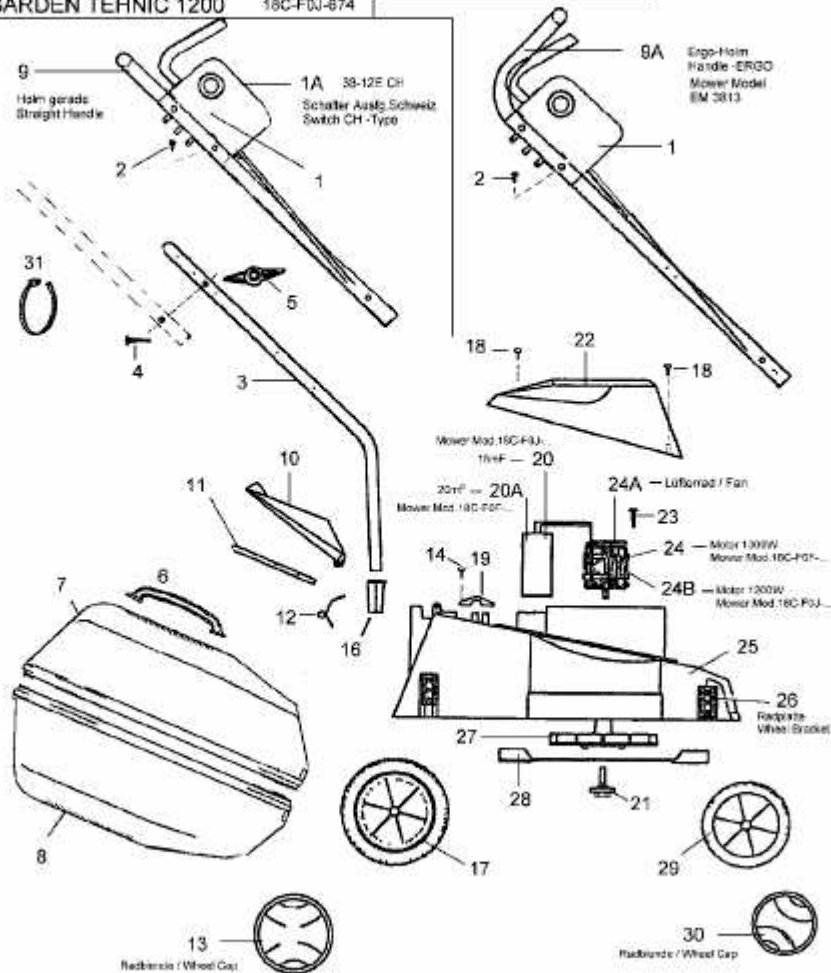

38-12E  
 38-12E CH  
 RE 38-12  
 FF 3772  
 E 38-12  
 FF 3772  
 OK 38-12E  
 GARDEN TEHNIC 1200

18C-F0J-600  
 18C-F0J-664  
 18C-F0J-628  
 18C-F0J-633  
 18C-F0J-657  
 18C-F0J-665  
 18C-F0J-667  
 18C-F0J-674

CMI 37  
 BG 1300  
 FF 3772-1  
 FF 3772  
 EM 3813  
 38-13 E

18C-F0F-620  
 18C-F0F-625  
 18C-F0F-634  
 18C-F0F-665  
 18C-F0F-689  
 18C-F0F-600

F-Deck  
 38cm/15"

E3-01999A-01