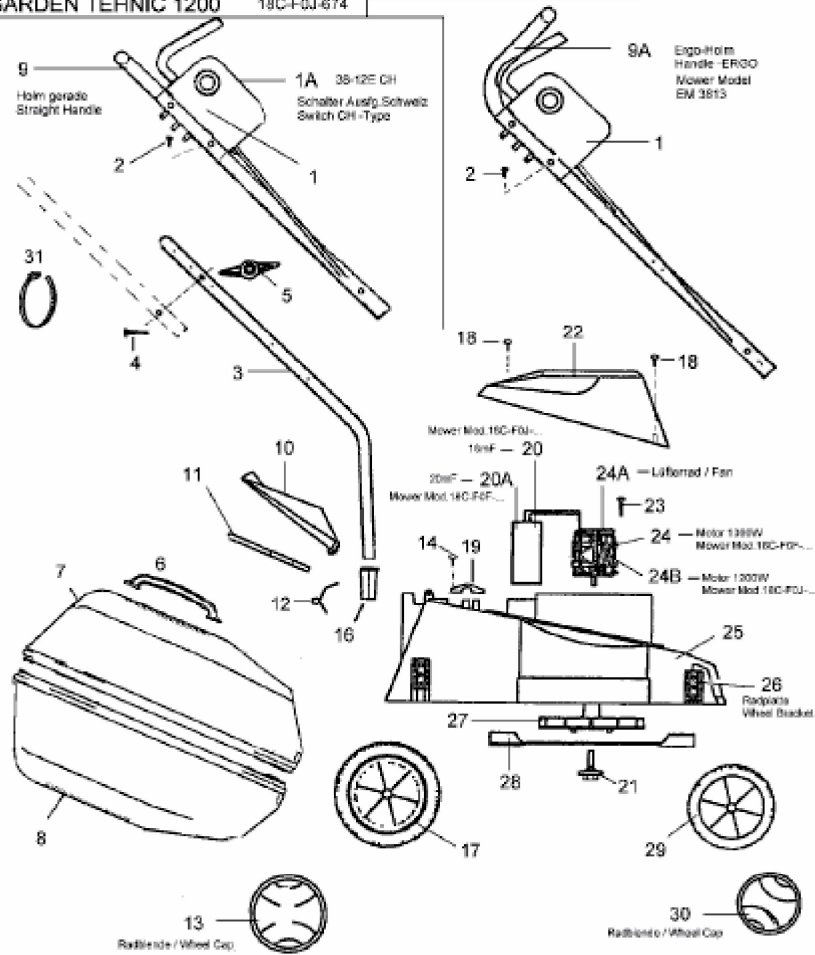

RE 38-12 > 18C-F0J-628 (2006) > GRUNDGERÄT

38-12E	18C-F0J-600	CMI 37	18C-F0F-620	F-Deck 38cm/15"
38-12E CH	18C-F0J-604	BG 1300	18C-F0F-625	
RE 38-12	18C-F0J-628	FF 3772-1	18C-F0F-634	
FF 3772	18C-F0J-633	FF 3772	18C-F0F-665	
E 38-12	18C-F0J-657	EM 3813	18C-F0F-689	
FF 3772	18C-F0J-665	38-13 E	18C-F0F-600	
OK 38-12E	18C-F0J-667			
GARDEN TEHNIC 1200	18C-F0J-674			