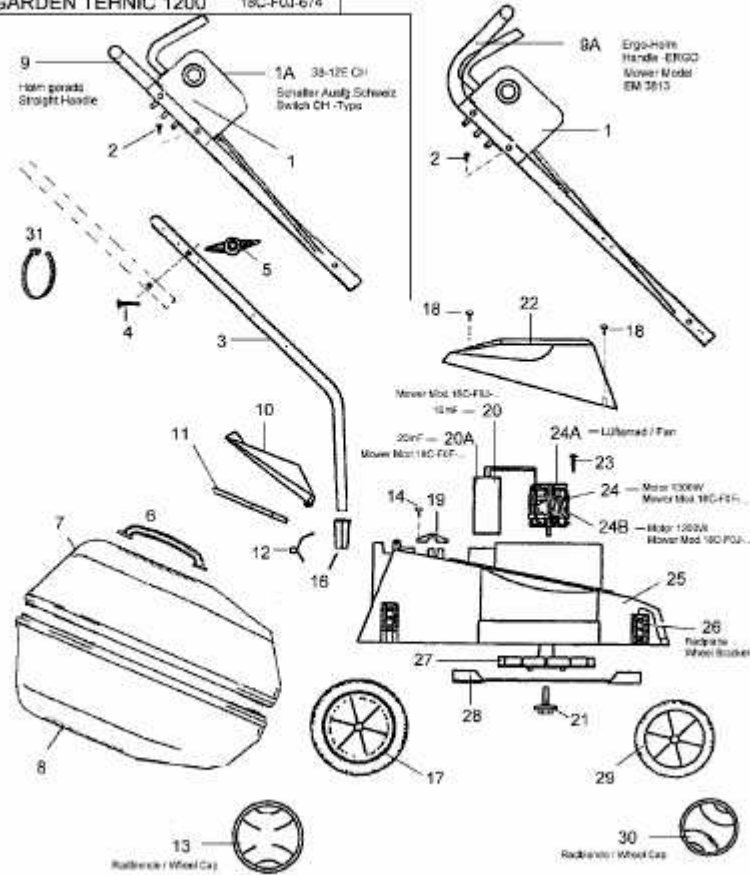

38-12 E > 18C-F0J-600 (2005) > GRUNDGERÄT

38-12E	18C-F0J-600	CMI 37	18C-F0F-620	F-Deck 38cm/15"
38-12E CH	18C-F0J-604	BG 1300	18C-F0F-625	
RE 38-12	18C-F0J-628	FF 3772-1	18C-F0F-634	
FF 3772	18C-F0J-633	FF 3772	18C-F0F-666	
E 38-12	18C-F0J-657	EM 3813	18C-F0F-689	
FF 3772	18C-F0J-655	38-13 E	18C-F0F-600	
OK 38-12E	18C-F0J-667			
GARDEN TEHNIC 1200	18C-F0J-674			