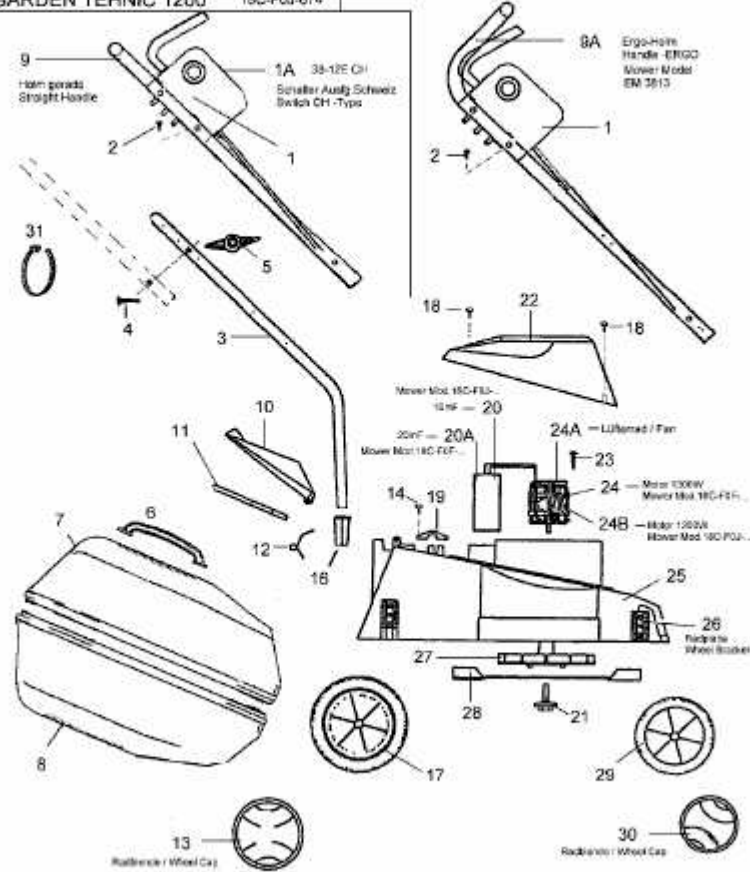

38-13 E > 18C-F0F-600 (2009) > GRUNDGERÄT

38-12E	18C-F0J-600	CMI 37	18C-F0F-620	F-Deck 38cm/15"
38-12E CH	18C-F0J-604	BG 1300	18C-F0F-625	
RE 38-12	18C-F0J-628	FF 3772-1	18C-F0F-634	
FF 3772	18C-F0J-633	FF 3772	18C-F0F-666	
E 38-12	18C-F0J-657	EM 3813	18C-F0F-689	
FF 3772	18C-F0J-655	38-13 E	18C-F0F-600	
OK 38-12E	18C-F0J-667			
GARDEN TEHNIC 1200	18C-F0J-674			