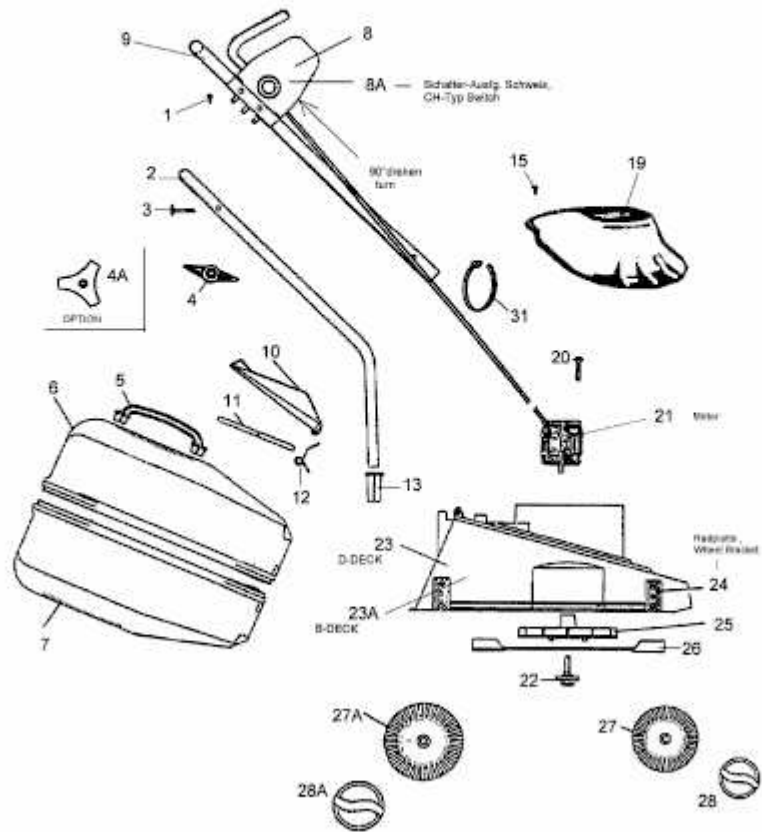

FF 317 > 18C-D0D2665 (2008) > GRUNDGERÄT

JUNIOR 31	18C-D0D2600
BG 1000	18C-D0D2625
BG 1000	18C-D0D-625
FF 317	18C-D0D-665

MZ/X 32	18C-80D-665
BRONTO 1000W	18C-80D-R02
FF 307-1	18C-80D-634
FF 307-1	18CK80G2634

E3-03950A-01