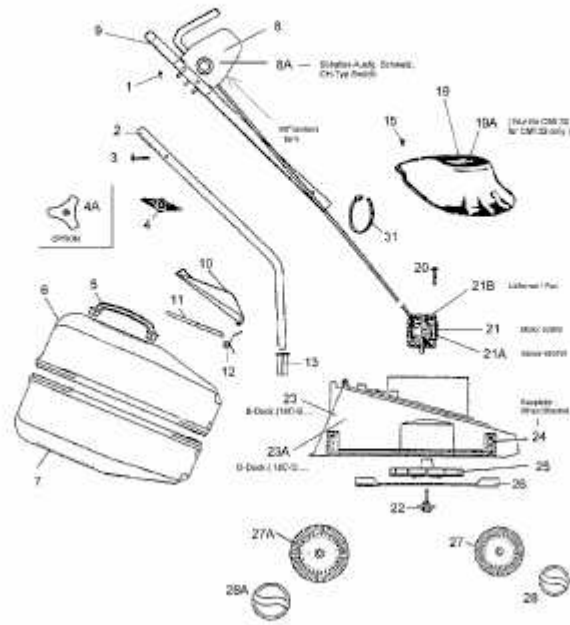

BG 1000 > 18C-D0D1625 (2007) > GRUNDGERÄT

JUNIOR 31	18C-8001601
FF 307-1	18C-8001614
Garden Tehnic 900W	18C-8001614
BRONTO 1000W	18C-8001612
BG 1000	18C-D0D1625
FF 317	18C-D0D1602

E3-03374A-01