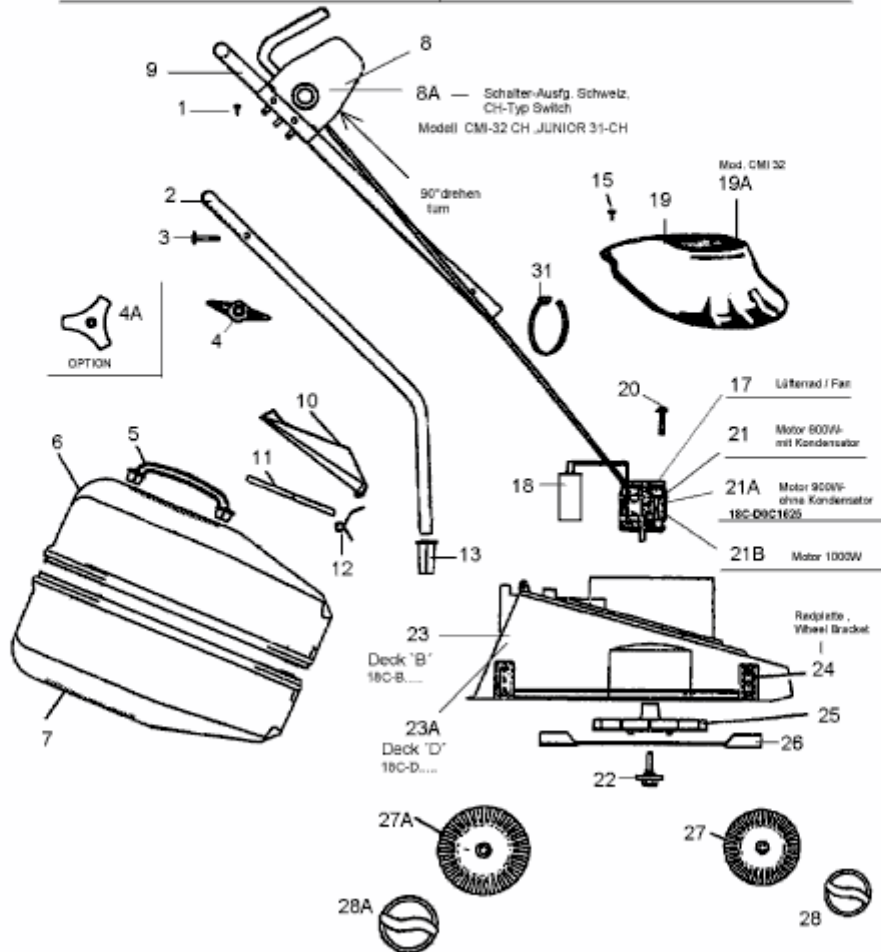

FF 31-10 > 18C-D0D-648 (2006) > GRUNDGERÄT

JUNIOR 31	18C-D0C-600	Garden Tehnic 900W	18C-B0C-665
CMI 32	18C-B0C-620	BEM 913-1	18C-D0C-619
32-10E	18C-B0D-600	3290 E	18C-D0C-676
RE 32-9	18C-B0C-628	JUNIOR 31	18C-D0C-600
EM 3085	18C-B0C-657	JUNIOR 31-CH	18C-D0C-664
EM 3080	18C-B0C-689	CMI 32-CH	18C-D0C-656
FF 307	18C-B0C-633	BG 900	18C-D0C-625 18C-D0C1625
FF 307-1	18C-B0C-634	FF 31-10	18C-D0D-648
GARDEN LINE 900	18C-B0C-674	FF 31-9	18C-D0C-648

E3-01958A-01