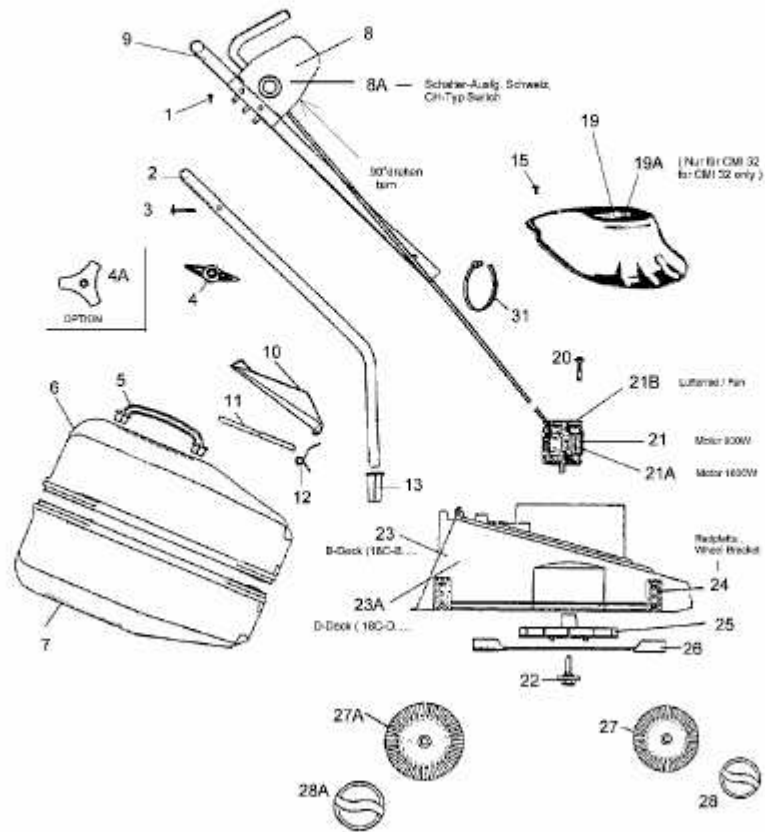

JUNIOR 31	18C-B0C1600
FF 307-1	18C-B0C1634
Garden Tehnic 900W	18C-B0C1674
BRONTO 1000W	18C-B0D1R02
BG 1000	18C-D0D1625
FF 317	18C-D0C-665

E3-03374A-01