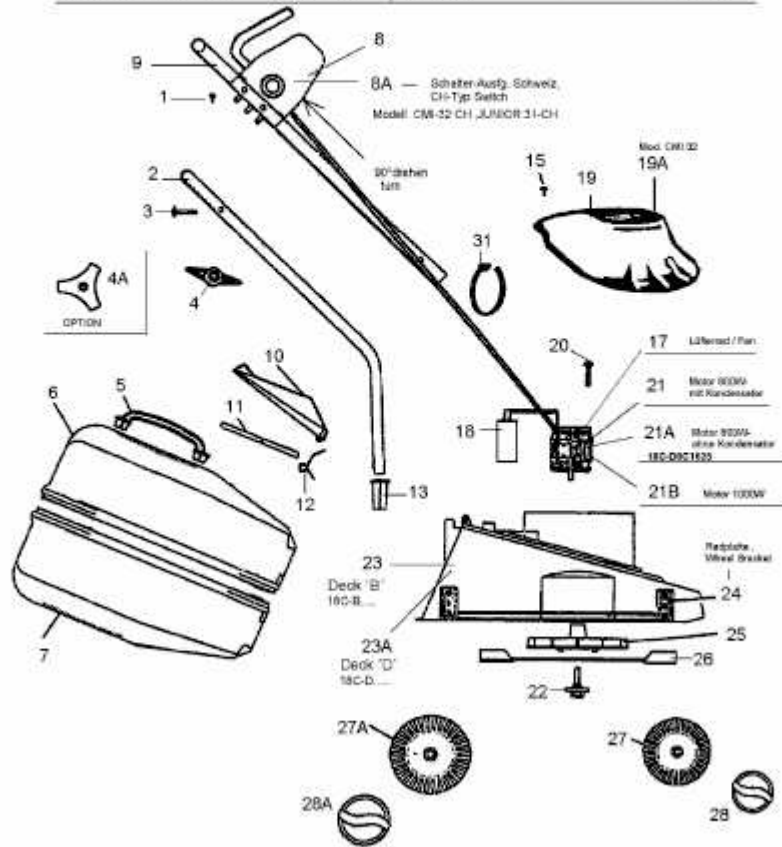

3290 E > 18C-D0C-676 (2005) > GRUNDGERÄT

JUNIOR 31	18C-D0C-600	Garden Tehnic 900W	18C-B0C-655
CMI 32	18C-B0C-620	BEM 913-1	18C-D0C-619
32-10E	18C-B0C-600	3290 E	18C-D0C-676
RE 32-9	18C-B0C-628	JUNIOR 31	18C-D0C-600
EM 3085	18C-B0C-657	JUNIOR 31-CH	18C-D0C-664
EM 3080	18C-B0C-688	CMI 32-CH	18C-D0C-656
FF 307	18C-B0C-633	BG 900	18C-D0C-625 18C-D0C-1625
FF 307-1	18C-B0C-634	FF 31-10	18C-D0C-648
GARDEN LINE 900	18C-B0C-674	FF 31-9	18C-D0C-648

E3-01958A-01