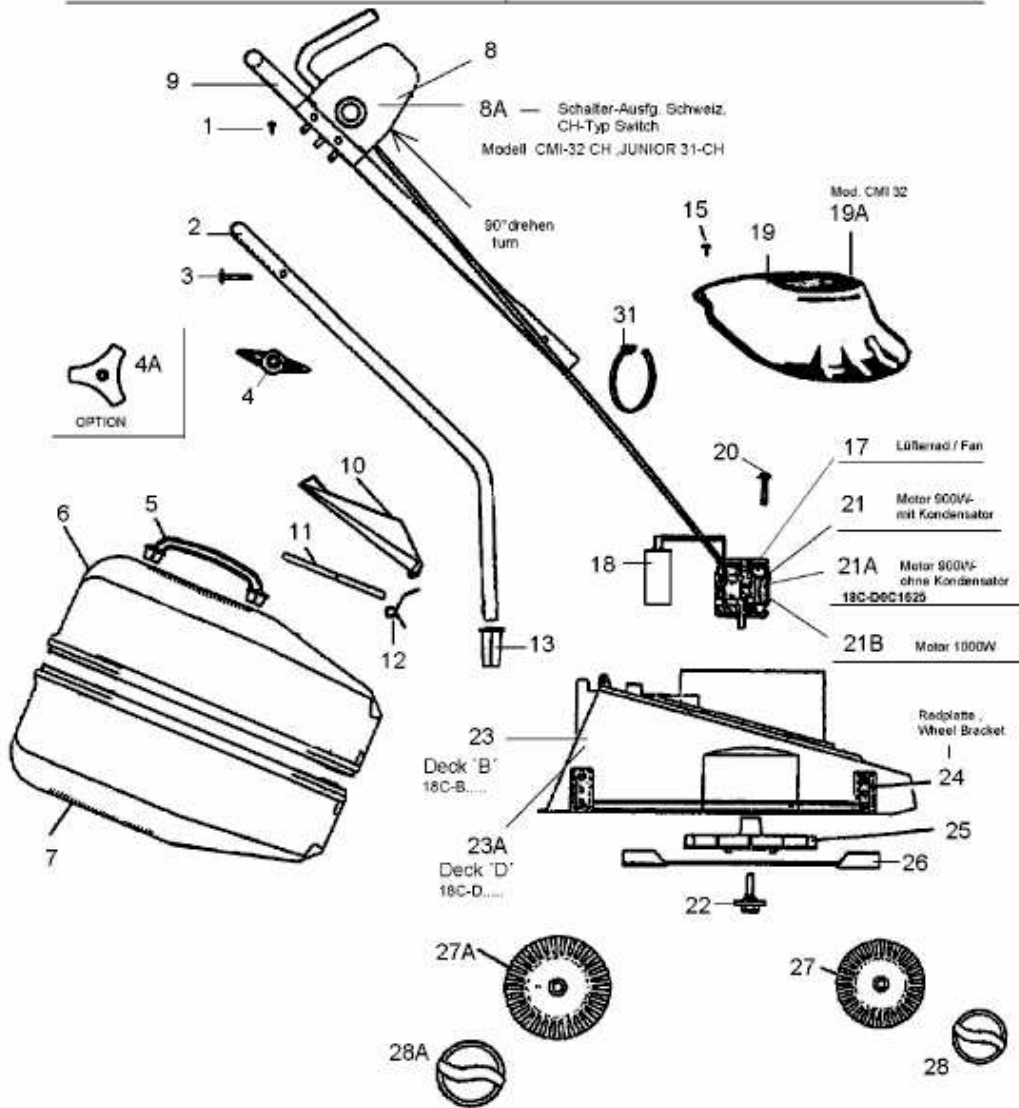

JUNIOR 31 > 18C-D0C-664 (2005) > GRUNDGERÄT

JUNIOR 31	—	18C-D0C-600
CMI 32	—	18C-B0C-620
32-10E	—	18C-B0D-600
RE 32-9	—	18C-B0C-628
EM 3085	—	18C-B0C-687
EM 3080	—	18C-B0C-689
FF 307	—	18C-B0C-633
FF 307-1	—	18C-B0C-634
GARDEN LINE 900	—	18C-B0C-674

Garden Tehnic 900W	—	18C-B0C-665
BEM 913-1	—	18C-D0C-619
3290 E	—	18C-D0C-676
JUNIOR 31	—	18C-D0C-600
JUNIOR 31-CH	—	18C-D0C-664
CMI 32-CH	—	18C-D0C-656
BG 900	—	18C-D0C-625 18C-D0C1625
FF 31-10	—	18C-D0D-648
FF 31-9	—	18C-D0C-648