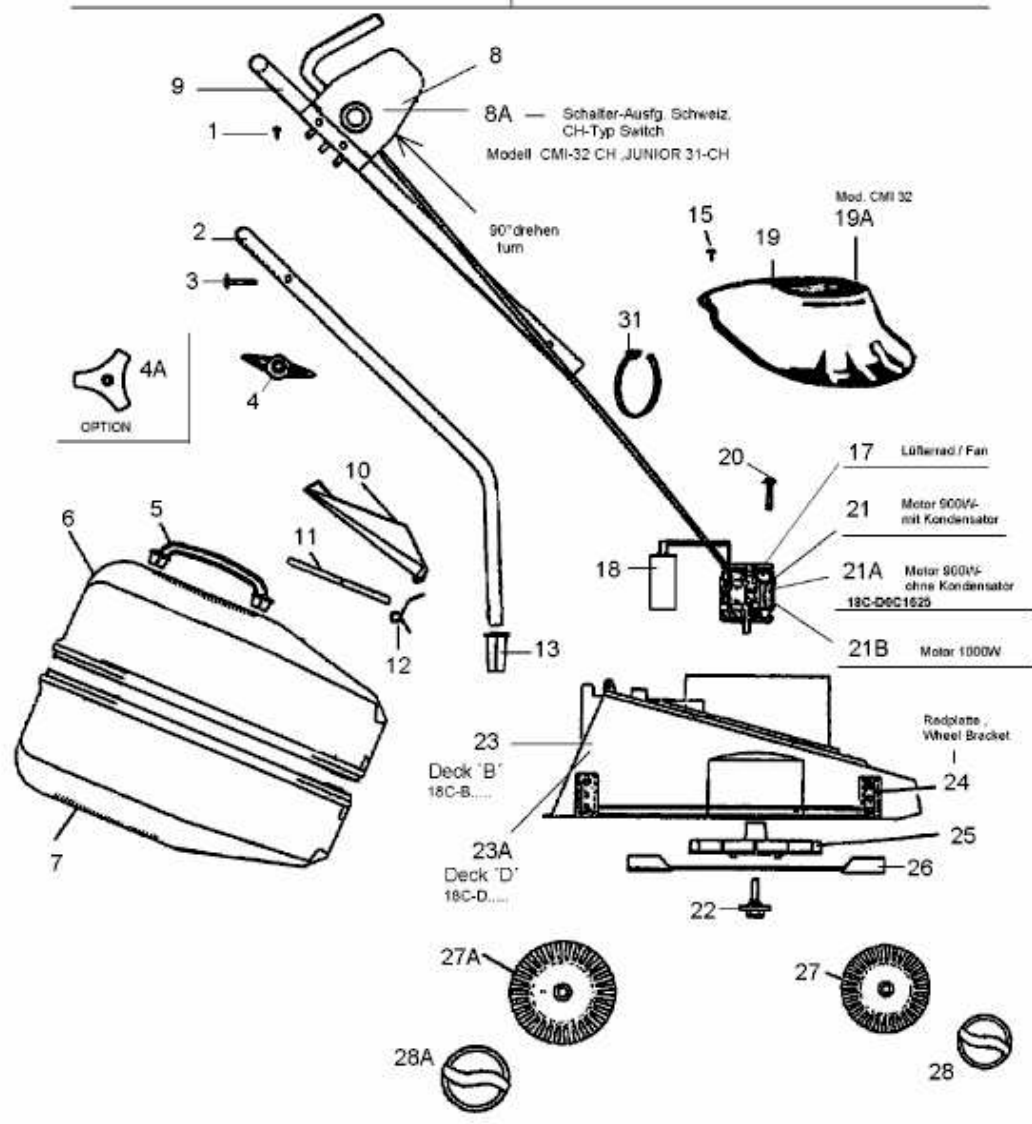

JUNIOR 31 > 18C-D0C-600 (2005) > GRUNDGERÄT

JUNIOR 31	—	18C-D0C-600
CMI 32	—	18C-B0C-620
32-10E	—	18C-B0D-600
RE 32-9	—	18C-B0C-628
EM 3085	—	18C-B0C-687
EM 3080	—	18C-B0C-689
FF 307	—	18C-B0C-633
FF 307-1	—	18C-B0C-634
GARDEN LINE 900	—	18C-B0C-674

Garden Tehnic 900W	—	18C-B0C-665
BEM 913-1	—	18C-D0C-619
3290 E	—	18C-D0C-676
JUNIOR 31	—	18C-D0C-600
JUNIOR 31-CH	—	18C-D0C-664
CMI 32-CH	—	18C-D0C-656
BG 900	—	18C-D0C-625 18C-D0C1625
FF 31-10	—	18C-D0D-648
FF 31-9	—	18C-D0C-648