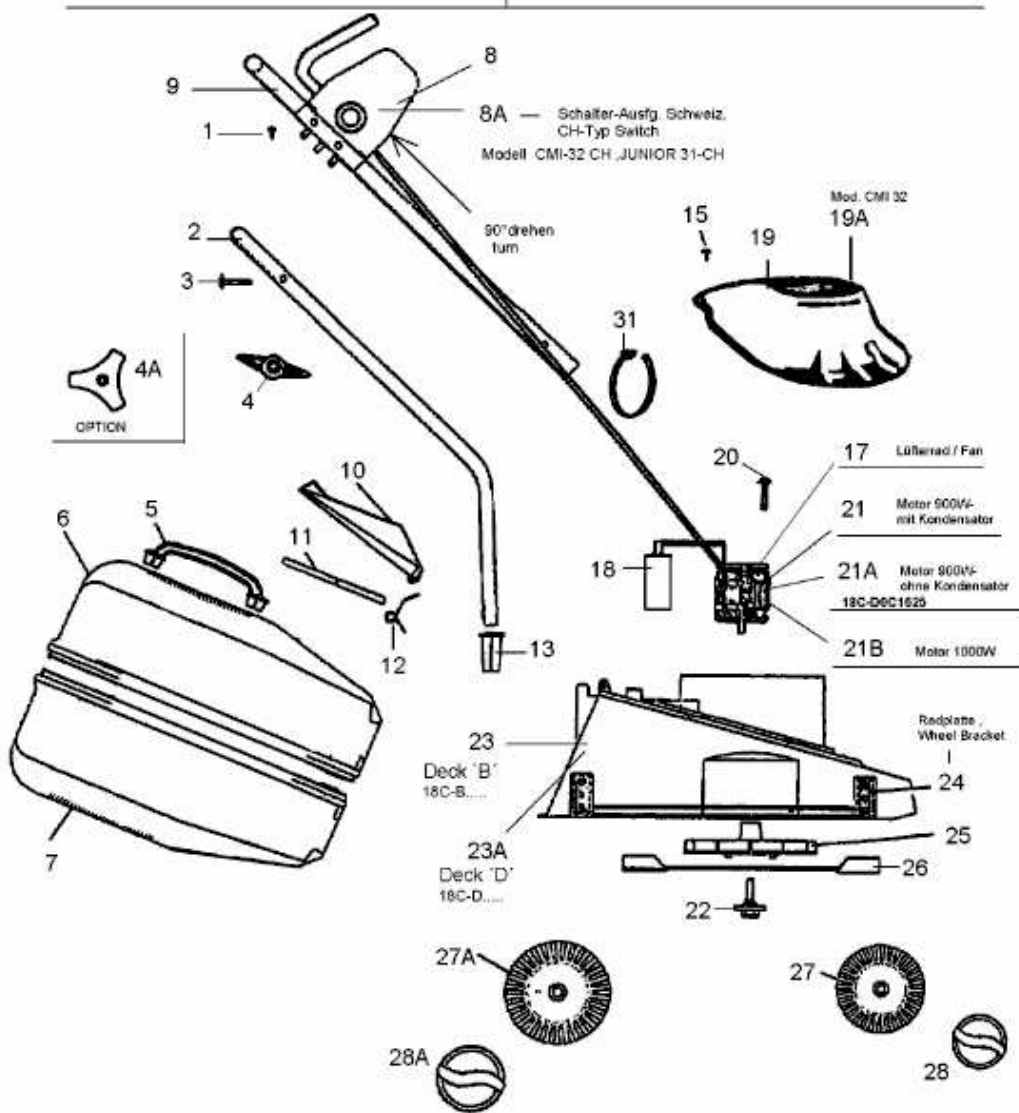

JUNIOR 31 > 18C-D0C-600 (2004) > GRUNDGERÄT

JUNIOR 31	—	18C-D0C-600
CMI 32	—	18C-B0C-620
32-10E	—	18C-B0D-600
RE 32-9	—	18C-B0C-628
EM 3085	—	18C-B0C-687
EM 3080	—	18C-B0C-689
FF 307	—	18C-B0C-633
FF 307-1	—	18C-B0C-634
GARDEN LINE 900	—	18C-B0C-674

Garden Tehnic 900W	—	18C-B0C-665
BEM 913-1	—	18C-D0C-619
3290 E	—	18C-D0C-676
JUNIOR 31	—	18C-D0C-600
JUNIOR 31-CH	—	18C-D0C-664
CMI 32-CH	—	18C-D0C-656
BG 900	—	18C-D0C-625 18C-D0C1625
FF 31-10	—	18C-D0D-648
FF 31-9	—	18C-D0C-648