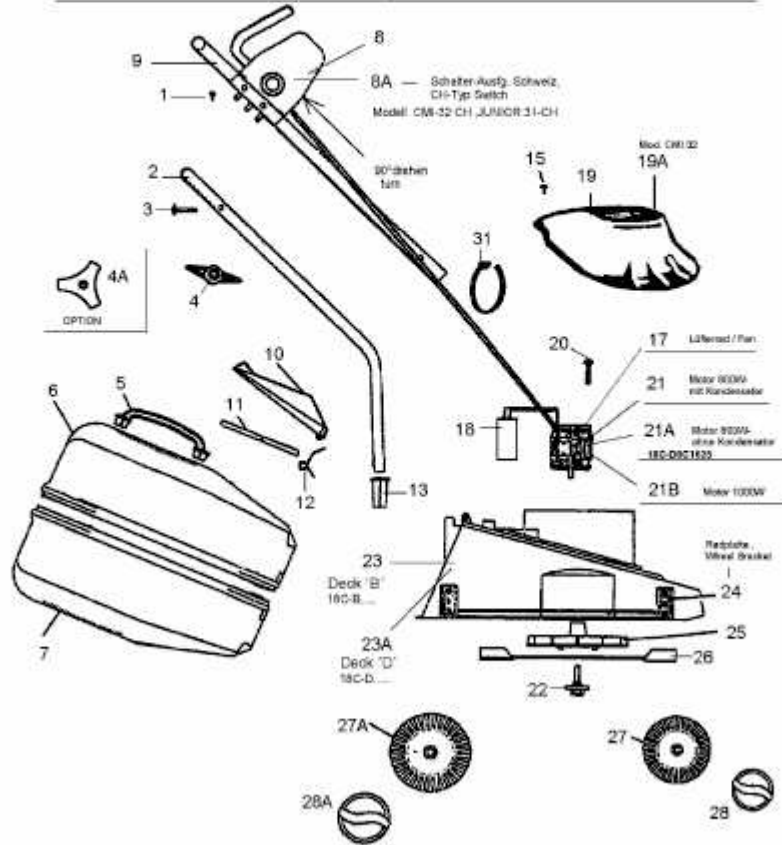

32-10 E > 18C-B0D-600 (2005) > GRUNDGERÄT

JUNIOR 31	18C-D0C-600	Garden Tehnic 900W	18C-B0C-655
CMI 32	18C-B0C-620	BEM 913-1	18C-D0C-619
32-10E	18C-B0C-600	3290 E	18C-D0C-678
RE 32-9	18C-B0C-628	JUNIOR 31	18C-D0C-600
EM 3085	18C-B0C-657	JUNIOR 31-CH	18C-D0C-664
EM 3080	18C-B0C-688	CMI 32-CH	18C-D0C-656
FF 307	18C-B0C-633	BG 900	18C-D0C-625 18C-D0C-1625
FF 307-1	18C-B0C-634	FF 31-10	18C-D0C-648
GARDEN LINE 900	18C-B0C-674	FF 31-9	18C-D0C-648

E3-01958A-01