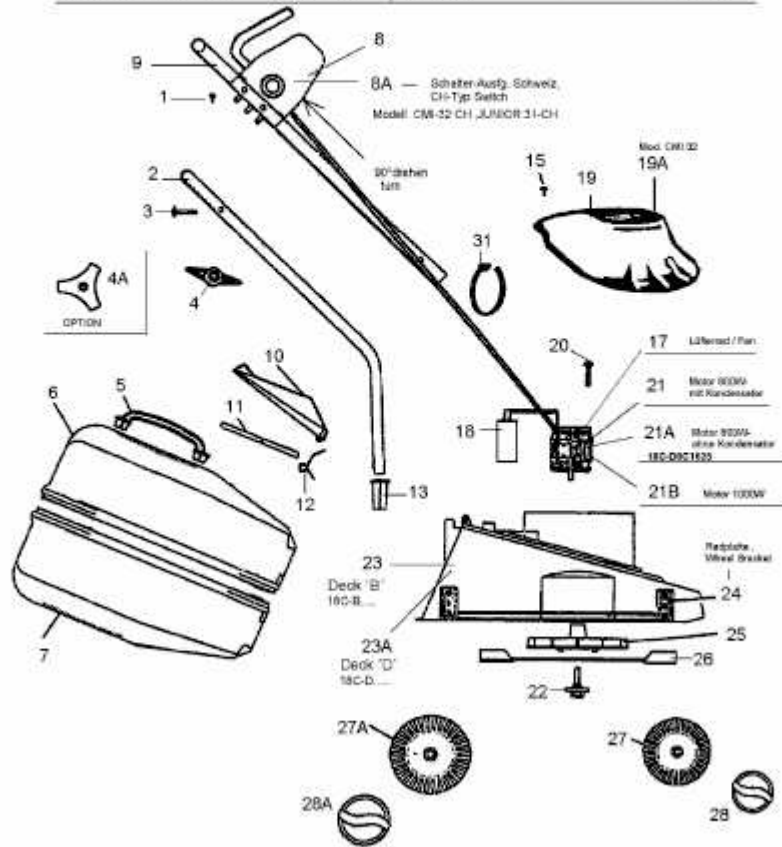

32-10 E > 18C-B0D-600 (2004) > GRUNDGERÄT

JUNIOR 31	18C-D0C-600	Garden Tehnic 900W	18C-B0C-655
CMI 32	18C-B0C-620	BEM 913-1	18C-D0C-619
32-10E	18C-B0C-600	3290 E	18C-D0C-678
RE 32-9	18C-B0C-628	JUNIOR 31	18C-D0C-600
EM 3085	18C-B0C-667	JUNIOR 31-CH	18C-D0C-664
EM 3080	18C-B0C-688	CMI 32-CH	18C-D0C-656
FF 307	18C-B0C-633	BG 900	18C-D0C-625 18C-D0C-1625
FF 307-1	18C-B0C-634	FF 31-10	18C-D0C-648
GARDEN LINE 900	18C-B0C-674	FF 31-9	18C-D0C-648

E3-01958A-01