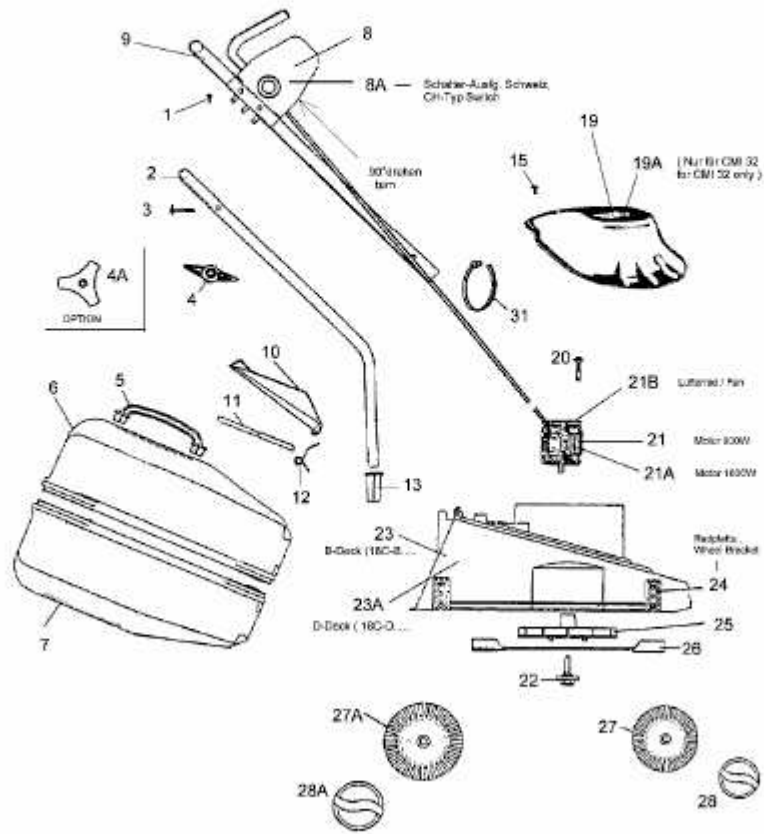

JUNIOR 31	18C-B0C1600
FF 307-1	18C-B0C1634
Garden Tehnic 900W	18C-B0C1674
BRONTO 1000W	18C-B0D1R02
BG 1000	18C-D0D1625
FF 317	18C-D0C-665

E3-03374A-01