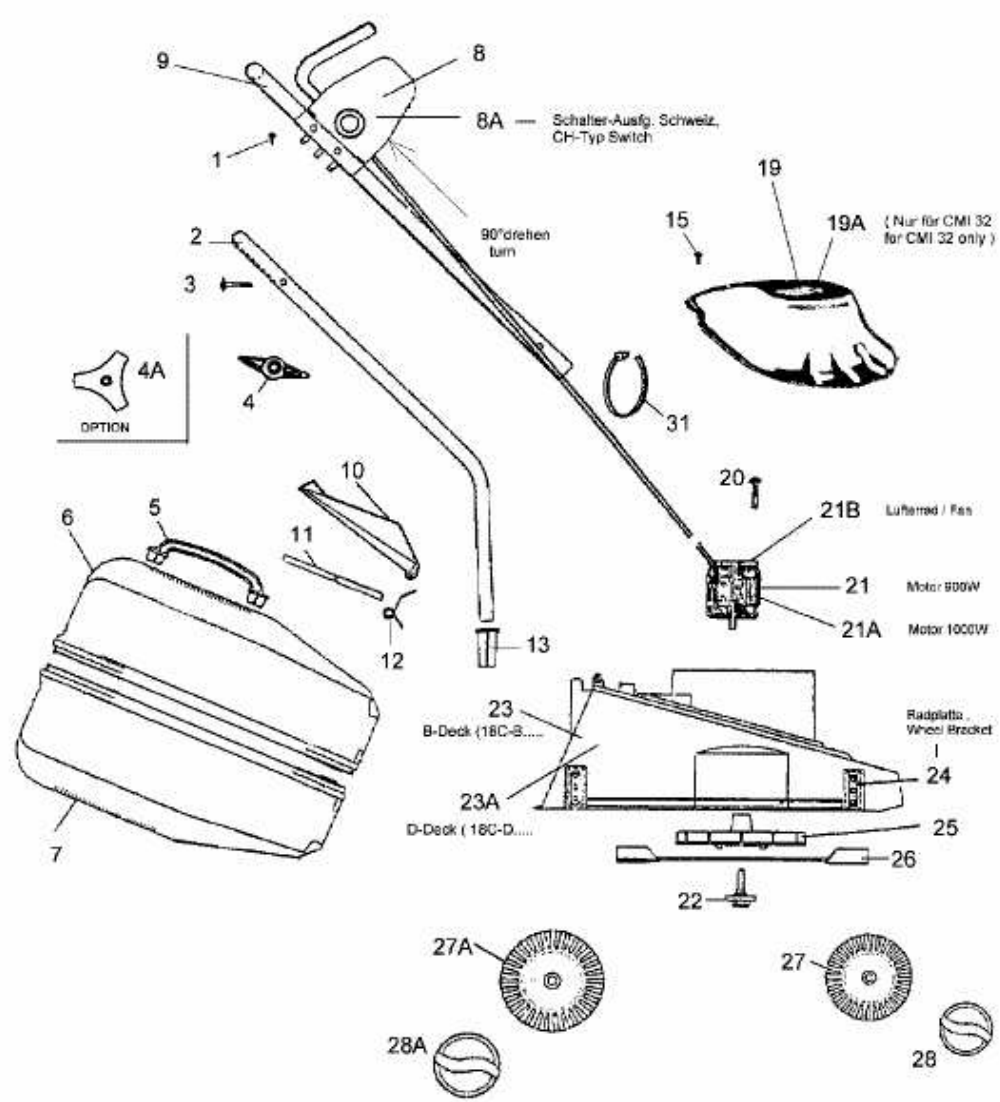

JUNIOR 31 > 18C-B0C1600 (2007) > GRUNDGERÄT

JUNIOR 31	18C-B0C1600
FF 307-1	18C-B0C1634
Garden Tehnic 900W	18C-B0C1674
BRONTO 1000W	18C-B0D1R02
BG 1000	18C-D0D1625
FF 317	18C-D0C-665

E3-03374A-01