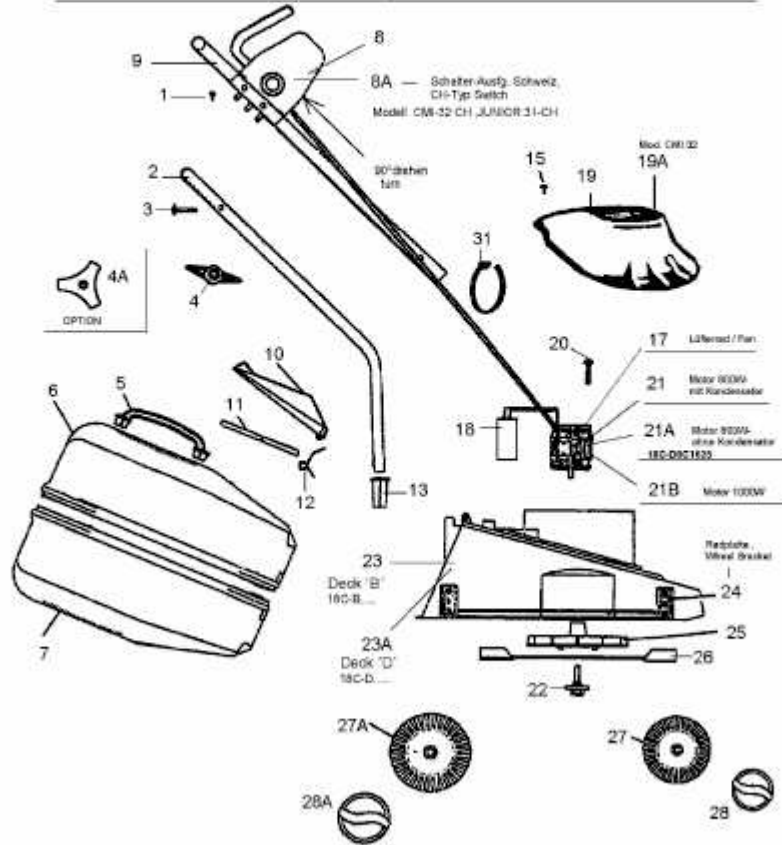

FF 307-1 > 18C-B0C-634 (2005) > GRUNDGERÄT

JUNIOR 31	18C-D0C-600	Garden Tehnic 900W	18C-B0C-655
CMI 32	18C-B0C-620	BEM 913-1	18C-D0C-619
32-10E	18C-B0C-600	3290 E	18C-D0C-678
RE 32-9	18C-B0C-628	JUNIOR 31	18C-D0C-600
EM 3085	18C-B0C-667	JUNIOR 31-CH	18C-D0C-664
EM 3080	18C-B0C-688	CMI 32-CH	18C-D0C-656
FF 307	18C-B0C-633	BG 900	18C-D0C-625 18C-D0C-1625
FF 307-1	18C-B0C-634	FF 31-10	18C-D0C-648
GARDEN LINE 900	18C-B0C-674	FF 31-9	18C-D0C-648

E3-01958A-01