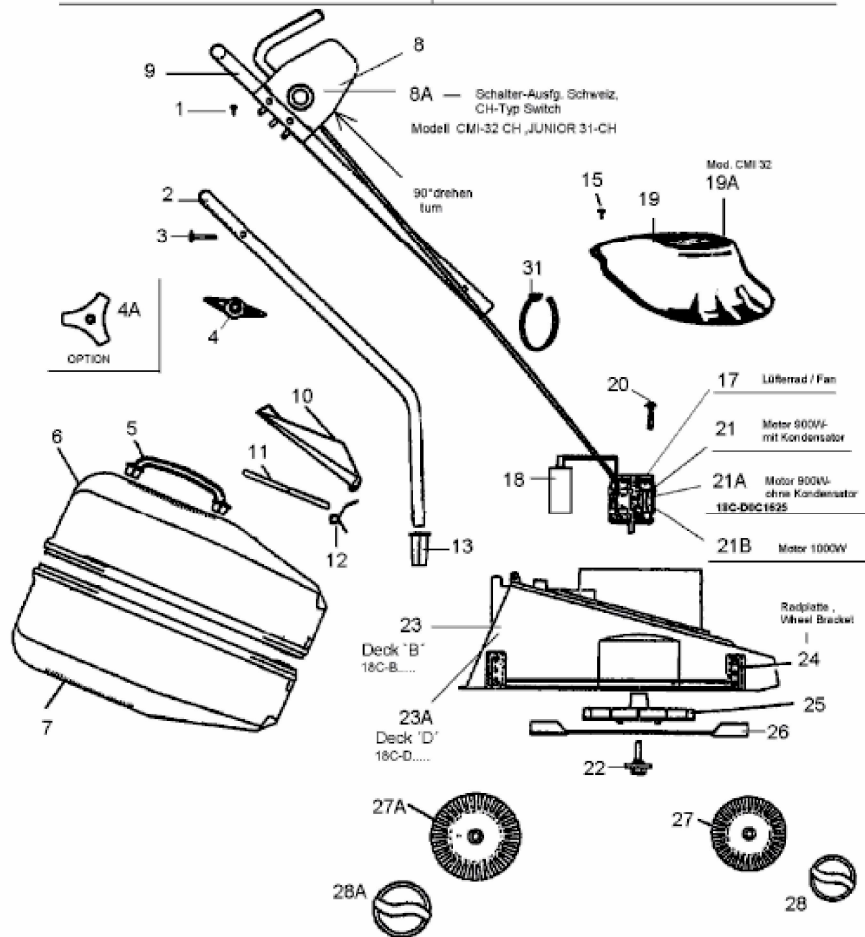

FF 307 > 18C-B0C-633 (2005) > GRUNDGERÄT

JUNIOR 31	18C-D0C-600	Garden Tehnic 900W	18C-B0C-665
CMI 32	18C-B0C-620	BEM 913-1	18C-D0C-619
32-10E	18C-B0D-600	3290 E	18C-D0C-676
RE 32-9	18C-B0C-628	JUNIOR 31	18C-D0C-600
EM 3085	18C-B0C-687	JUNIOR 31-CH	18C-D0C-664
EM 3080	18C-B0C-689	CMI 32-CH	18C-D0C-656
FF 307	18C-B0C-633	BG 900	18C-D0C-625 18C-D0C-1625
FF 307-1	18C-B0C-634	FF 31-10	18C-D0D-648
GARDEN LINE 900	18C-B0C-674	FF 31-9	18C-D0C-648

E3-01958A-01