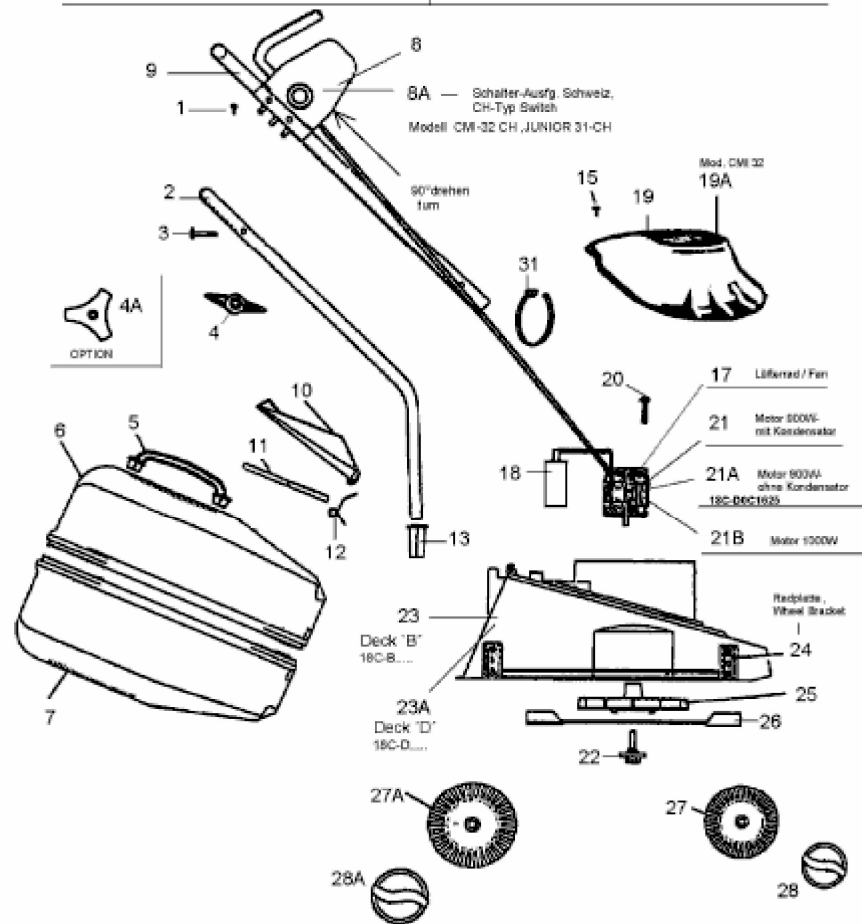

RE 32-9 > 18C-B0C-628 (2006) > GRUNDGERÄT

JUNIOR 31	18C-D0C-600	Garden Tehnic 900W	18C-B0C-685
CMI 32	18C-B0C-620	BEM 913-1	18C-D0C-619
32-10E	18C-B0D-600	3290 E	18C-D0C-676
RE 32-9	18C-B0C-628	JUNIOR 31	18C-D0C-600
EM 3085	18C-B0C-687	JUNIOR 31-CH	18C-D0C-664
EM 3080	18C-B0C-689	CMI 32-CH	18C-D0C-656
FF 307	18C-B0C-633	BG 900	18C-D0C-625
FF 307-1	18C-B0C-634		18C-D0C-1625
GARDEN LINE 900	18C-B0C-674	FF 31-10	18C-D0D-648
		FF 31-9	18C-D0C-648

E3-01958A-01