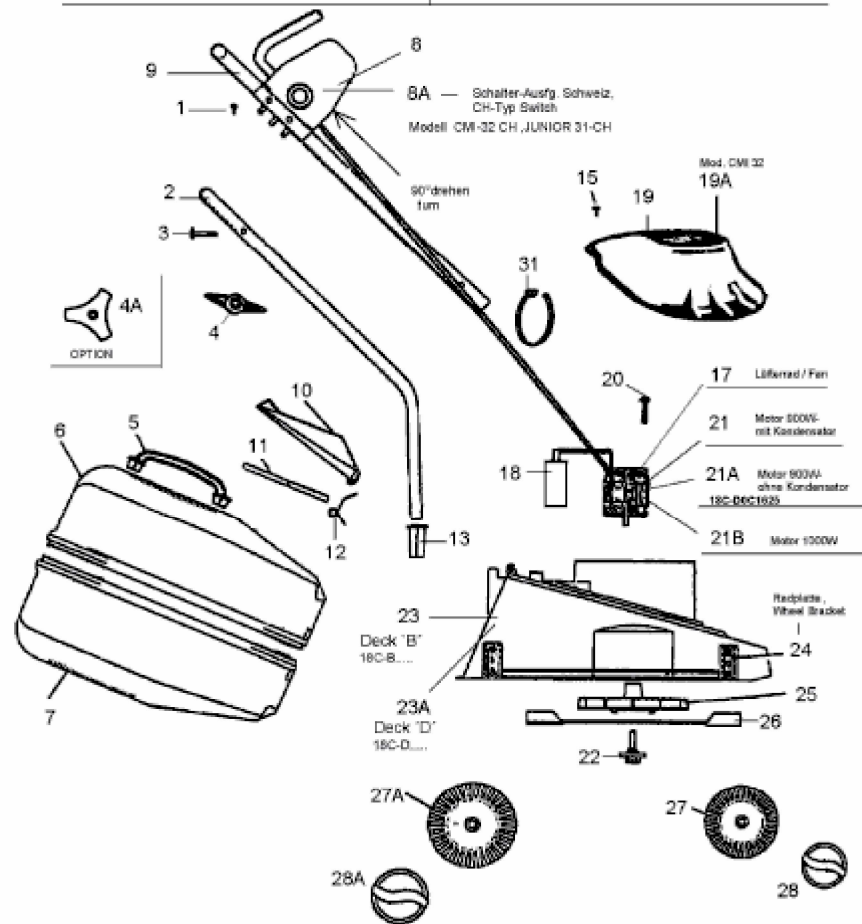

RE 32-9 > 18C-B0C-628 (2005) > GRUNDGERÄT

JUNIOR 31	18C-D0C-600	Garden Tehnic 900W	18C-B0C-685
CMI 32	18C-B0C-620	BEM 913-1	18C-D0C-619
32-10E	18C-B0D-600	3290 E	18C-D0C-676
RE 32-9	18C-B0C-628	JUNIOR 31	18C-D0C-600
EM 3085	18C-B0C-687	JUNIOR 31-CH	18C-D0C-664
EM 3080	18C-B0C-689	CMI 32-CH	18C-D0C-656
FF 307	18C-B0C-633	BG 900	18C-D0C-625
FF 307-1	18C-B0C-634		18C-D0C-1625
GARDEN LINE 900	18C-B0C-674	FF 31-10	18C-D0D-648
		FF 31-9	18C-D0C-648

E3-01958A-01