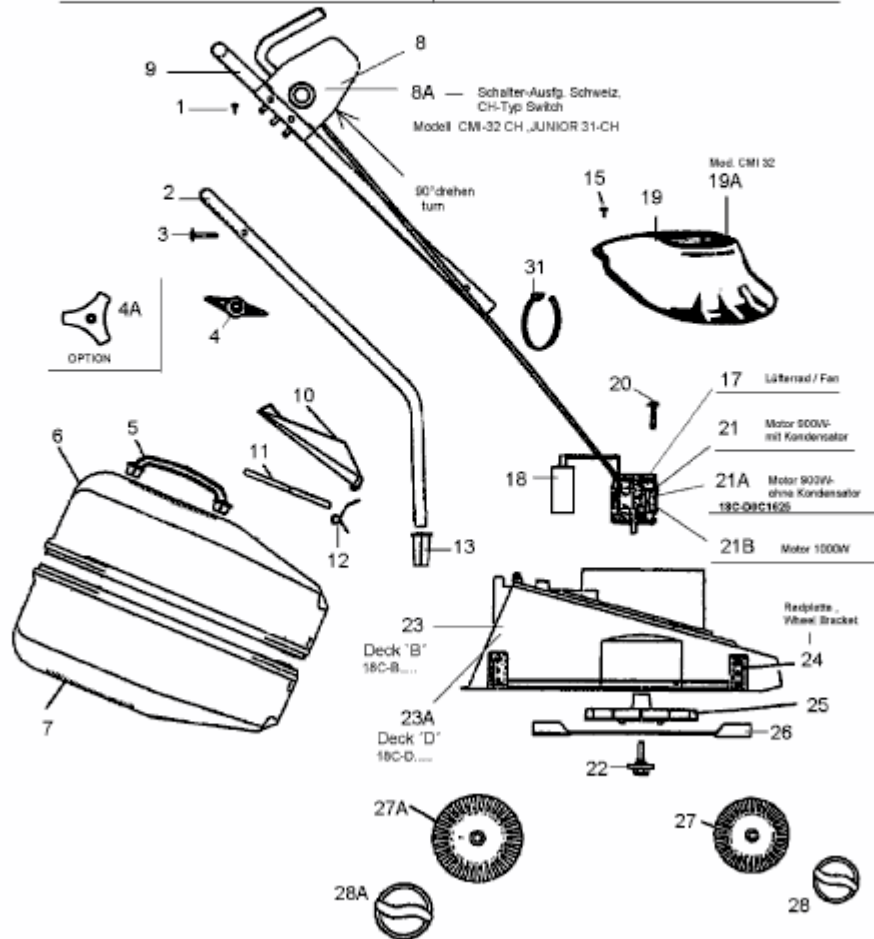

JUNIOR 31	—	18C-D0C-600
CMI 32	—	18C-B0C-620
32-10E	—	18C-B0D-600
RE 32-9	—	18C-B0C-628
EM 3085	—	18C-B0C-687
EM 3080	—	18C-B0C-689
FF 307	—	18C-B0C-633
FF 307-1	—	18C-B0C-634
GARDEN LINE 900	—	18C-B0C-674

Garden Tehnic 900W	—	18C-B0C-665
BEM 913-1	—	18C-D0C-619
3290 E	—	18C-D0C-676
JUNIOR 31	—	18C-D0C-600
JUNIOR 31-CH	—	18C-D0C-664
CMI 32-CH	—	18C-D0C-656
BG 900	—	18C-D0C-625
	—	18C-D0C1625
FF 31-10	—	18C-D0D-648
FF 31-9	—	18C-D0C-648