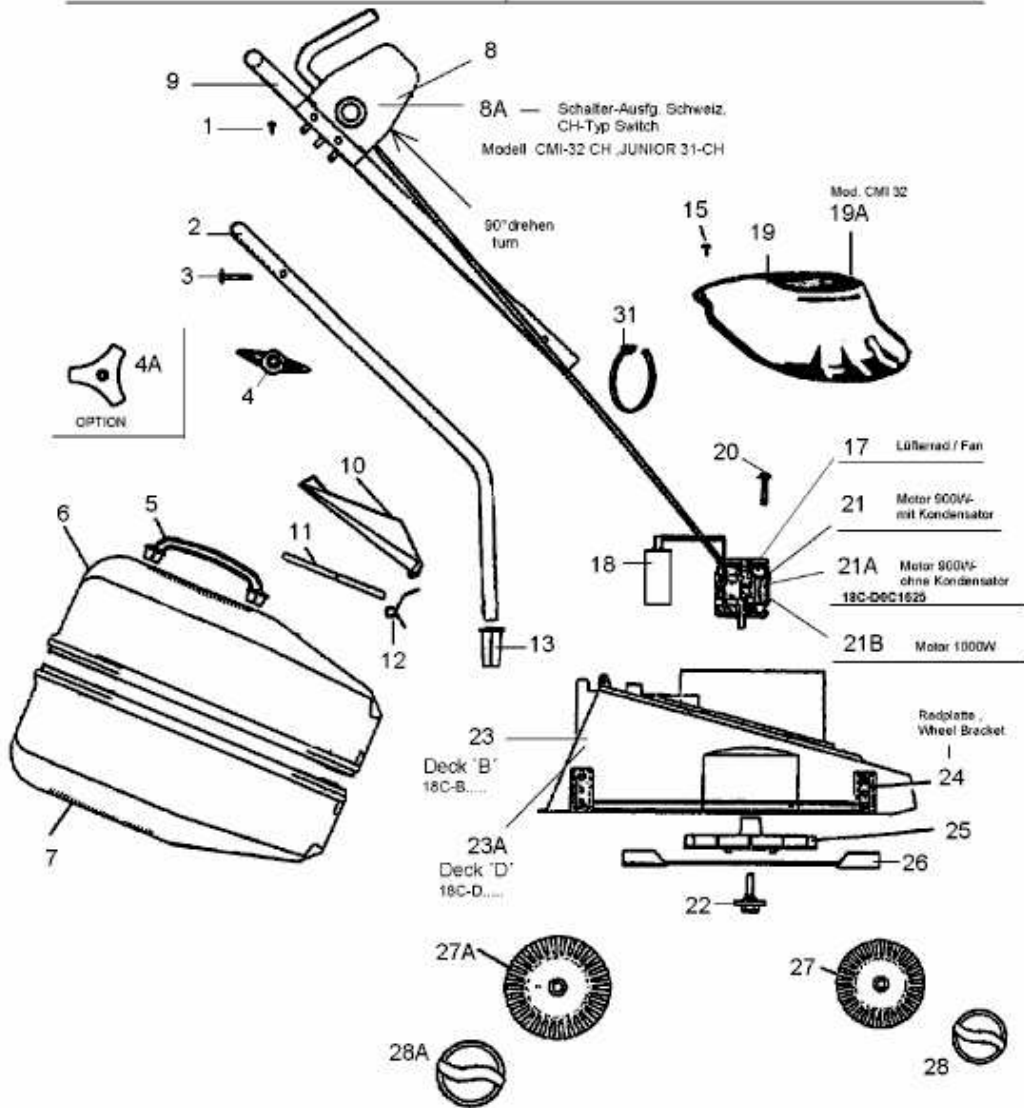

JUNIOR 31 > 18C-B0C-600 (2006) > GRUNDGERÄT

JUNIOR 31	—	18C-D0C-600
CMI 32	—	18C-B0C-620
32-10E	—	18C-B0D-600
RE 32-9	—	18C-B0C-628
EM 3085	—	18C-B0C-687
EM 3080	—	18C-B0C-689
FF 307	—	18C-B0C-633
FF 307-1	—	18C-B0C-634
GARDEN LINE 900	—	18C-B0C-674

Garden Tehnic 900W	—	18C-B0C-665
BEM 913-1	—	18C-D0C-619
3290 E	—	18C-D0C-676
JUNIOR 31	—	18C-D0C-600
JUNIOR 31-CH	—	18C-D0C-664
CMI 32-CH	—	18C-D0C-656
BG 900	—	18C-D0C-625
	—	18C-D0C1625
FF 31-10	—	18C-D0D-648
FF 31-9	—	18C-D0C-648