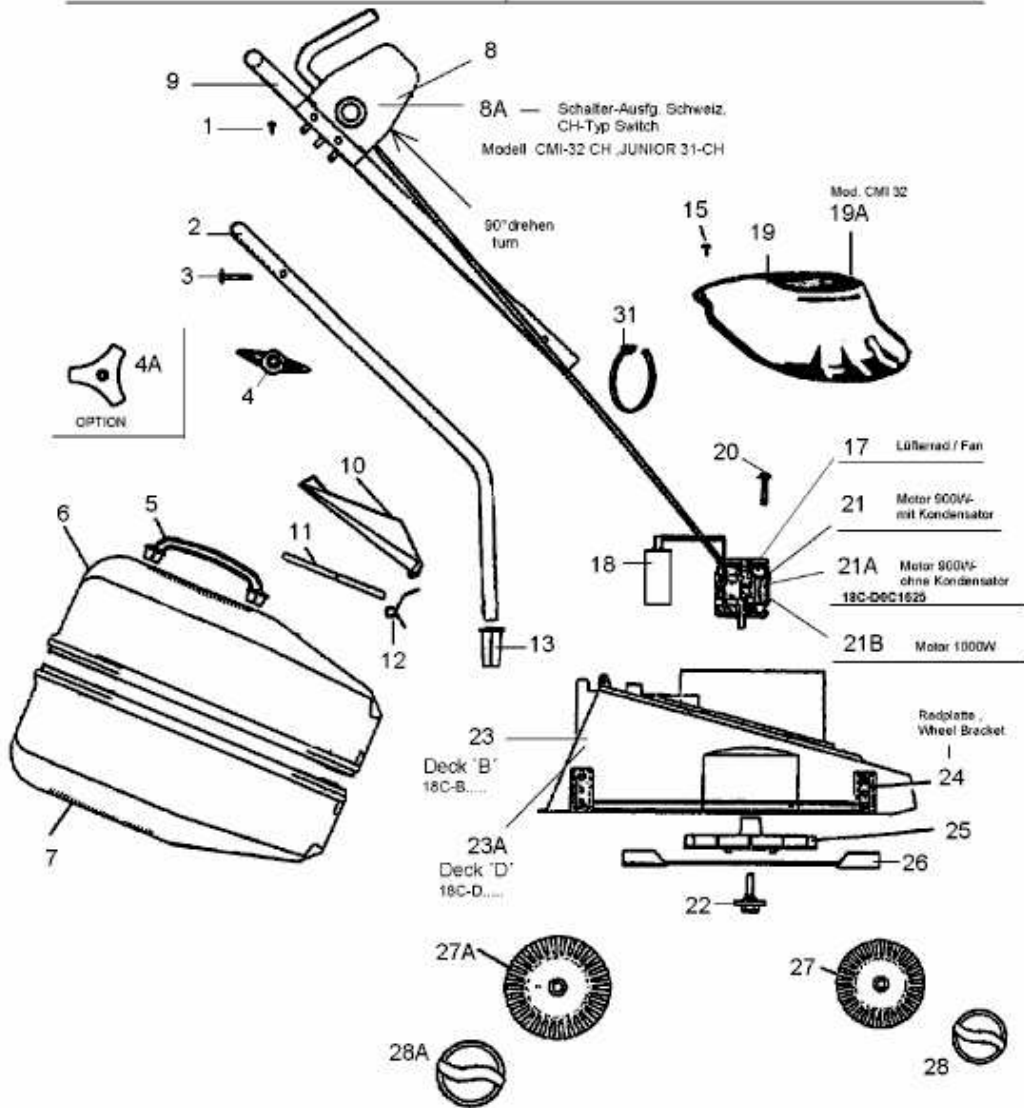

JUNIOR 31 > 18C-B0C-600 (2005) > GRUNDGERÄT

JUNIOR 31	—	18C-D0C-600
CMI 32	—	18C-B0C-620
32-10E	—	18C-B0D-600
RE 32-9	—	18C-B0C-628
EM 3085	—	18C-B0C-687
EM 3080	—	18C-B0C-689
FF 307	—	18C-B0C-633
FF 307-1	—	18C-B0C-634
GARDEN LINE 900	—	18C-B0C-674

Garden Tehnic 900W	—	18C-B0C-665
BEM 913-1	—	18C-D0C-619
3290 E	—	18C-D0C-676
JUNIOR 31	—	18C-D0C-600
JUNIOR 31-CH	—	18C-D0C-664
CMI 32-CH	—	18C-D0C-656
BG 900	—	18C-D0C-625 18C-D0C1625
FF 31-10	—	18C-D0D-648
FF 31-9	—	18C-D0C-648