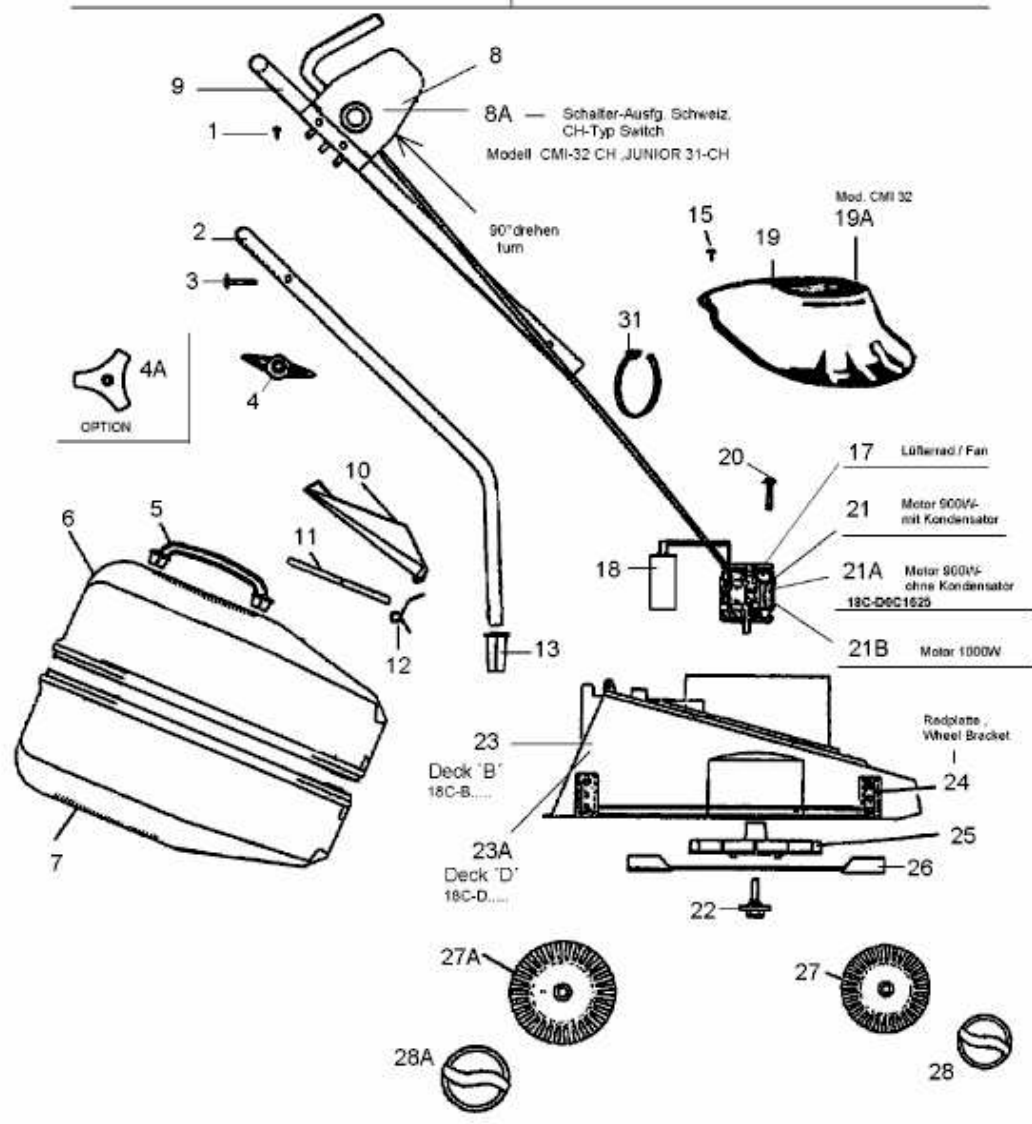

# JUNIOR 31 > 18C-B0C-600 (2004) > GRUNDGERÄT

JUNIOR 31	—	18C-D0C-600
CMI 32	—	18C-B0C-620
32-10E	—	18C-B0D-600
RE 32-9	—	18C-B0C-628
EM 3085	—	18C-B0C-687
EM 3080	—	18C-B0C-689
FF 307	—	18C-B0C-633
FF 307-1	—	18C-B0C-634
GARDEN LINE 900	—	18C-B0C-674

Garden Tehnic 900W	—	18C-B0C-665
BEM 913-1	—	18C-D0C-619
3290 E	—	18C-D0C-676
JUNIOR 31	—	18C-D0C-600
JUNIOR 31-CH	—	18C-D0C-664
CMI 32-CH	—	18C-D0C-656
BG 900	—	18C-D0C-625 18C-D0C1625
FF 31-10	—	18C-D0D-648
FF 31-9	—	18C-D0C-648