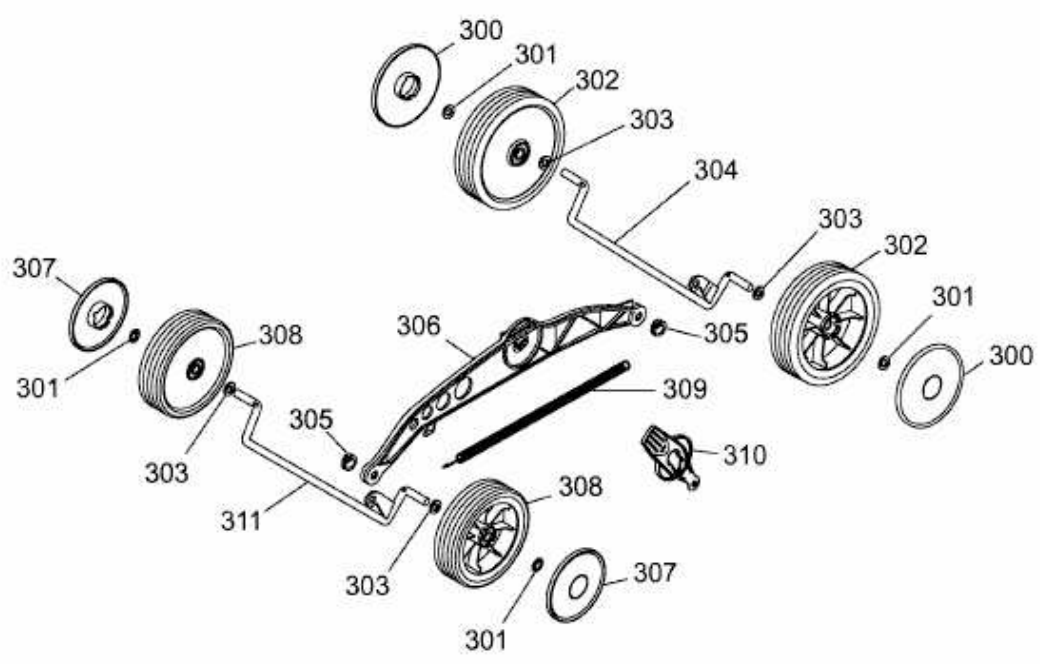

BLUE POWER 40 E > 18BWH1Z1C50 (2014) > RÄDER, SCHNITTHÖHENVERSTELLUNG

E3-06914A-01