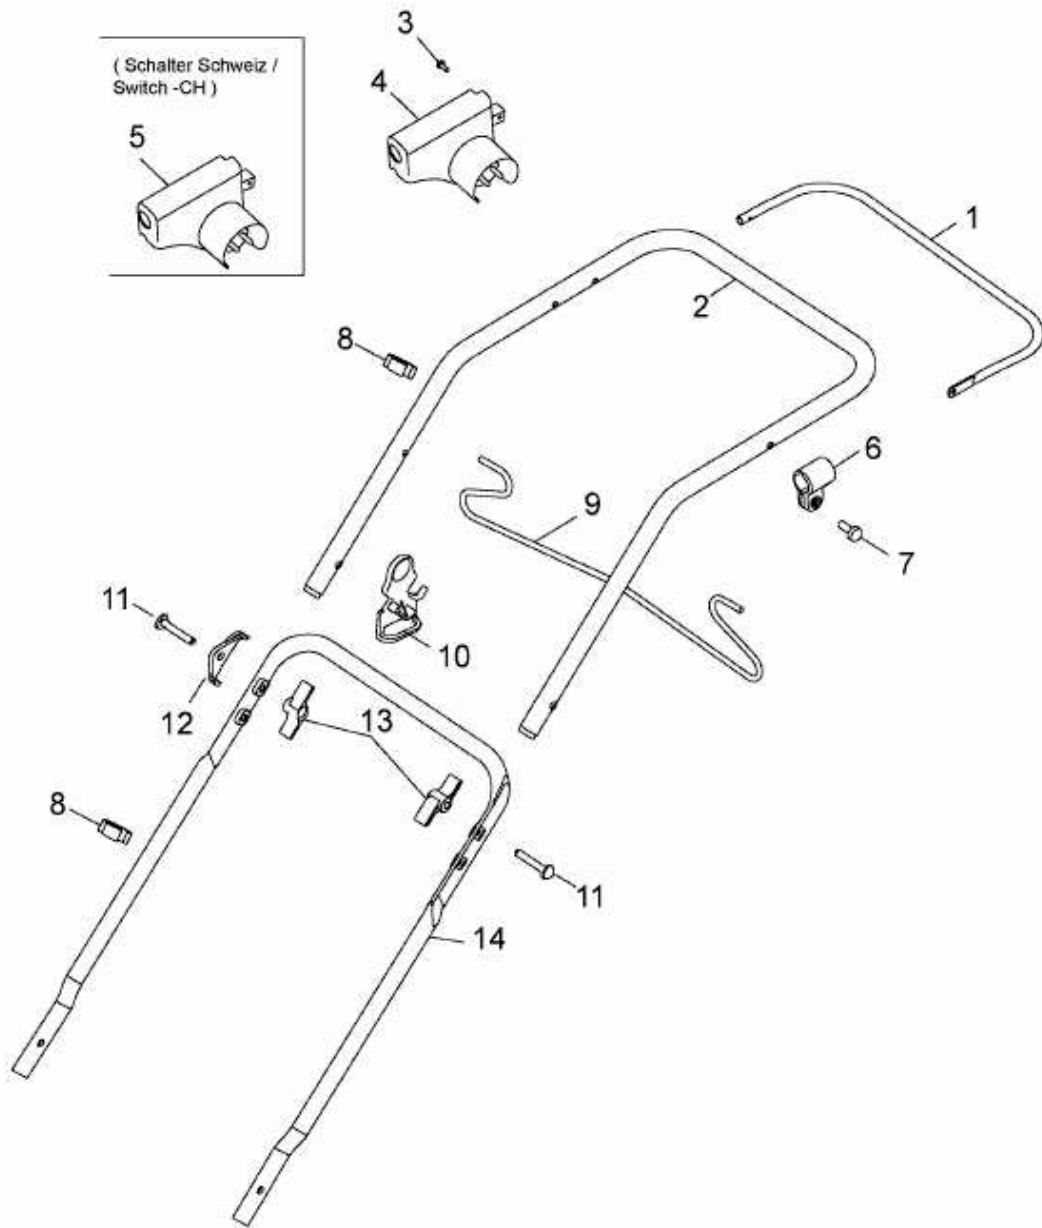

BLUE POWER 40 E > 18BWH1Z1C50 (2014) > HOLM, SCHALTER

E3-06911C-01