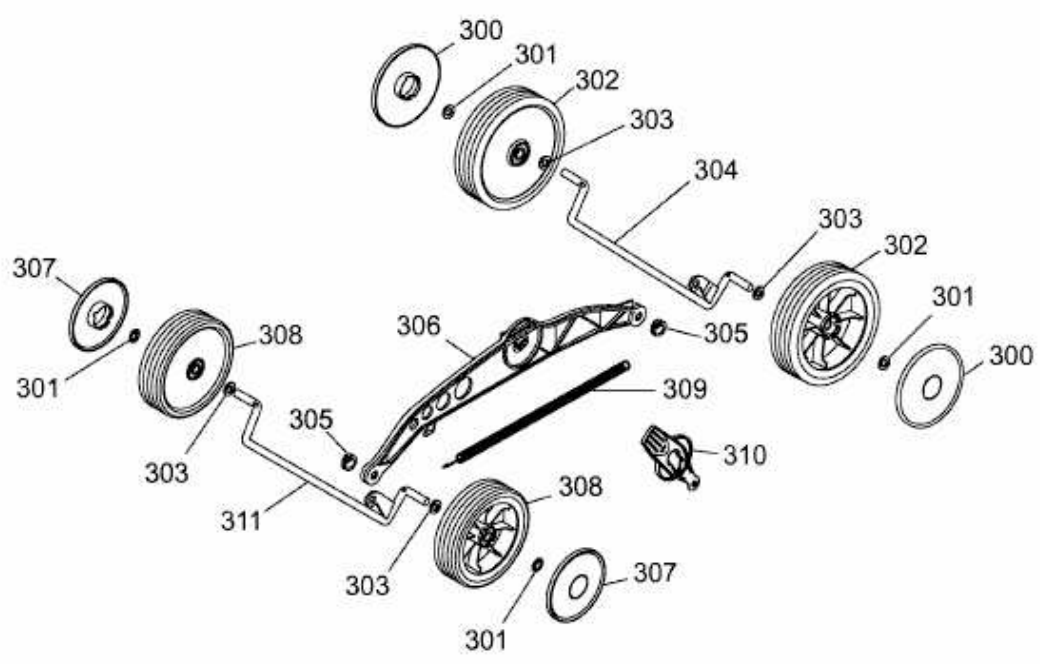

BLUE POWER 40 E > 18BWH1Z1C50 (2013) > RÄDER, SCHNITTHÖHENVERSTELLUNG

E3-06914A-01