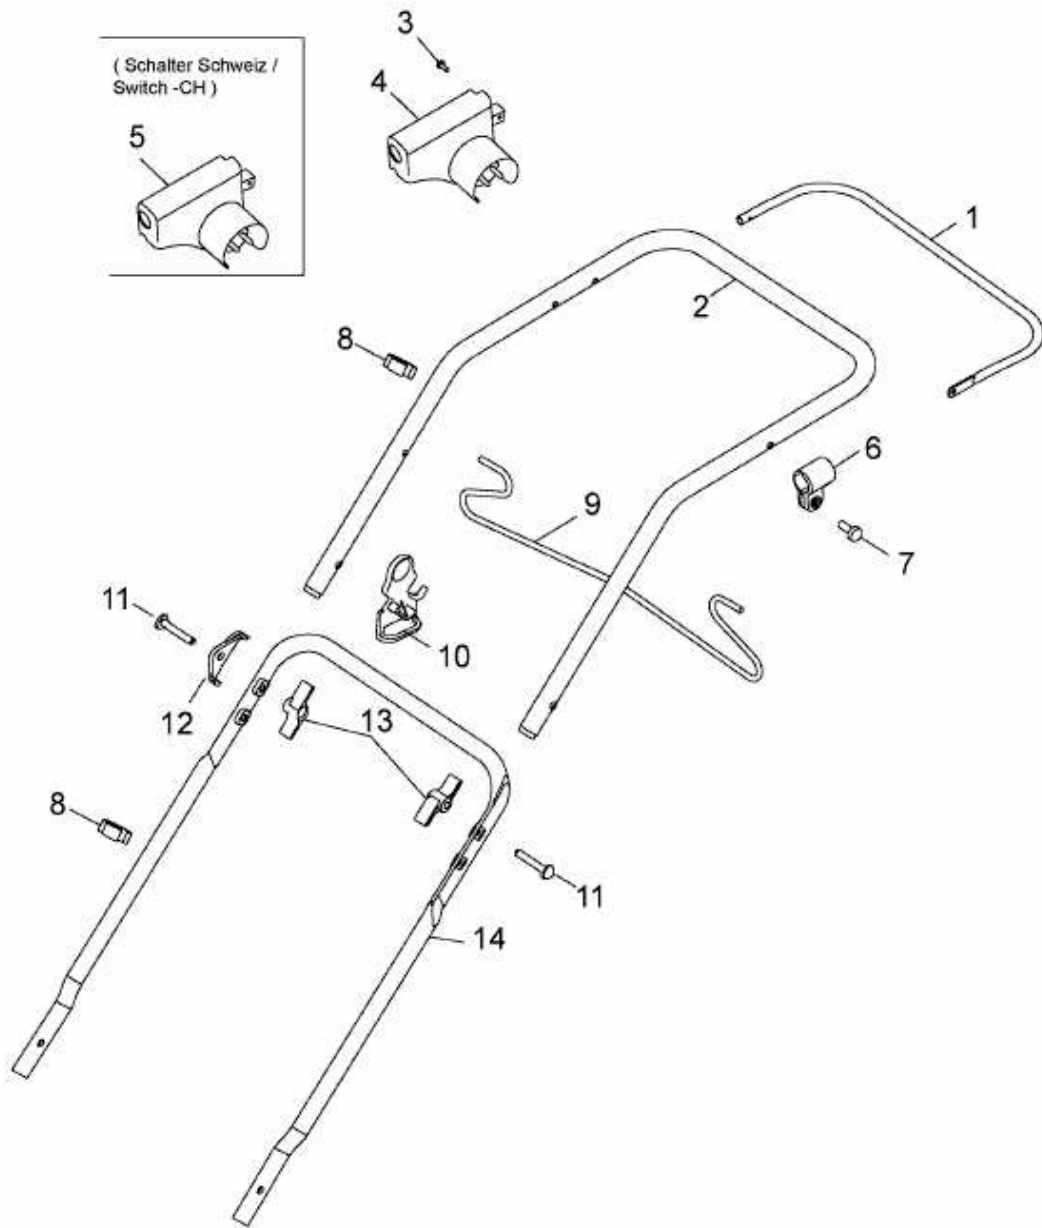

BLUE POWER 40 E > 18BWH1Z1C50 (2013) > HOLM, SCHALTER

E3-06911C-01