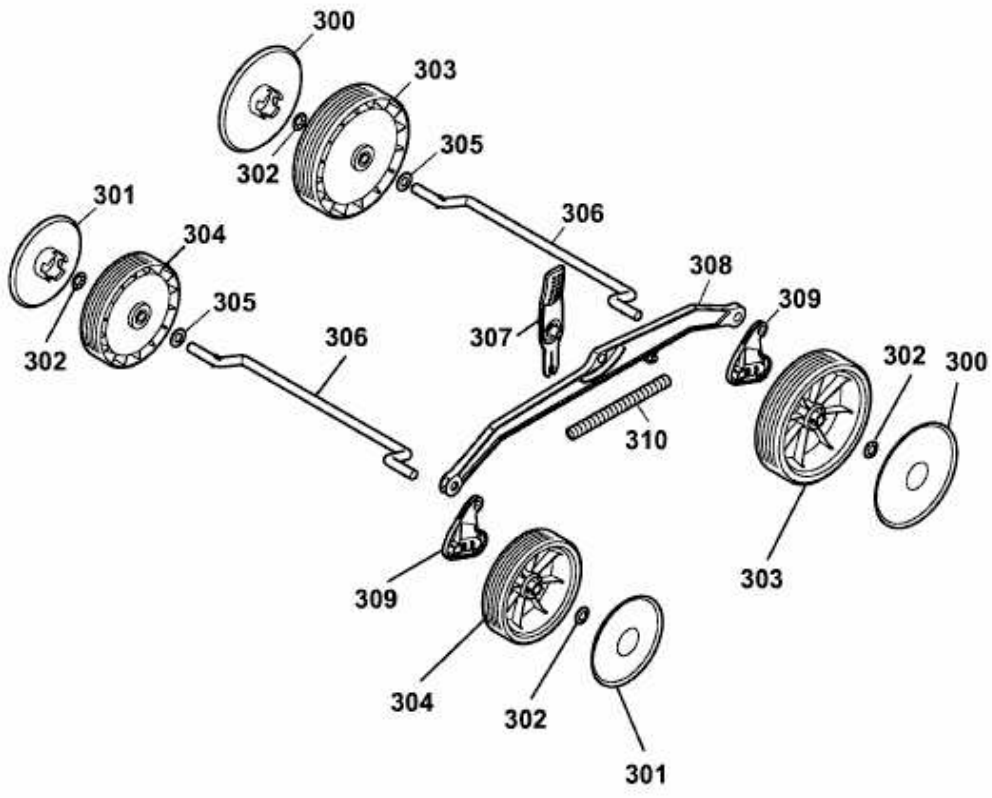

BLUE POWER 37 E > 18BWG1Y1C50 (2015) > RÄDER, SCHNITTHÖHENVERSTELLUNG

E3-06896A-01