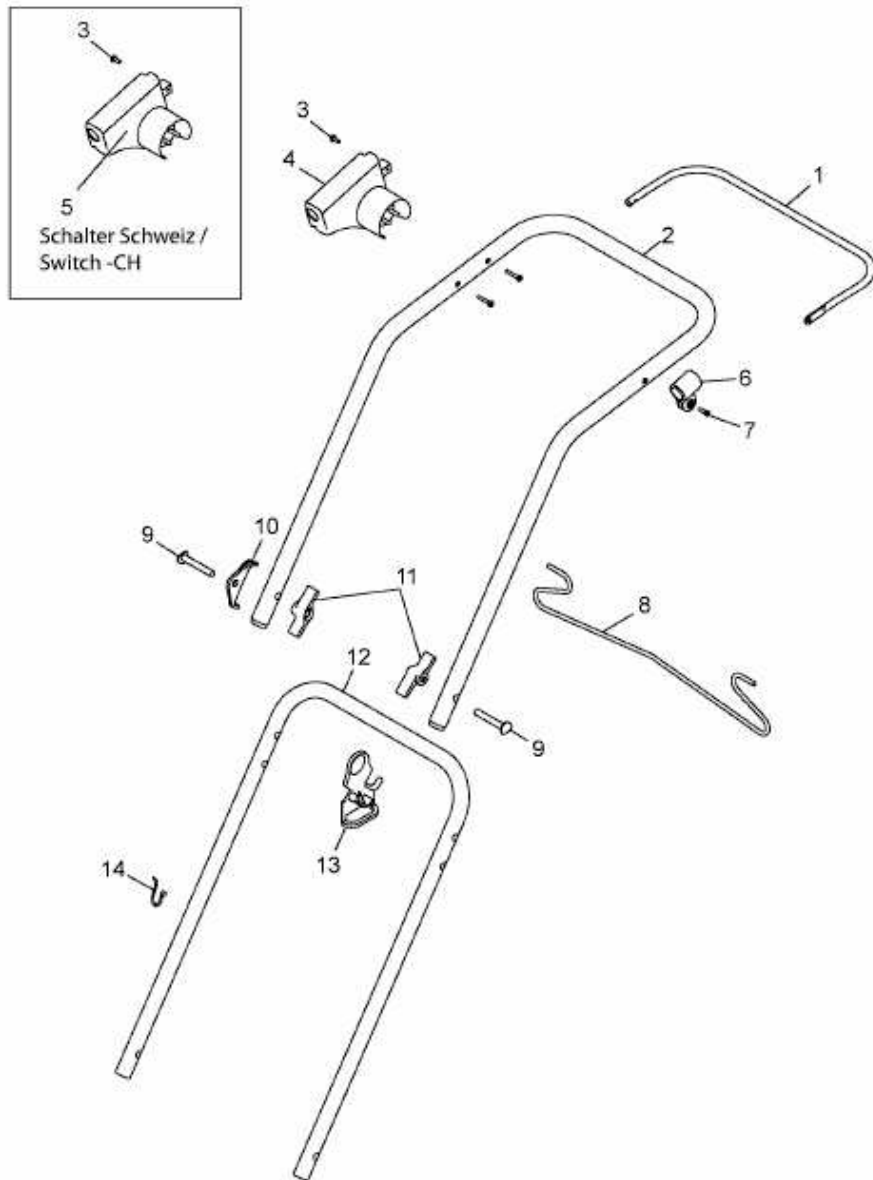

BLUE POWER 37 E > 18BWG1Y1C50 (2015) > HOLM, SCHALTER

E3-06893C-01