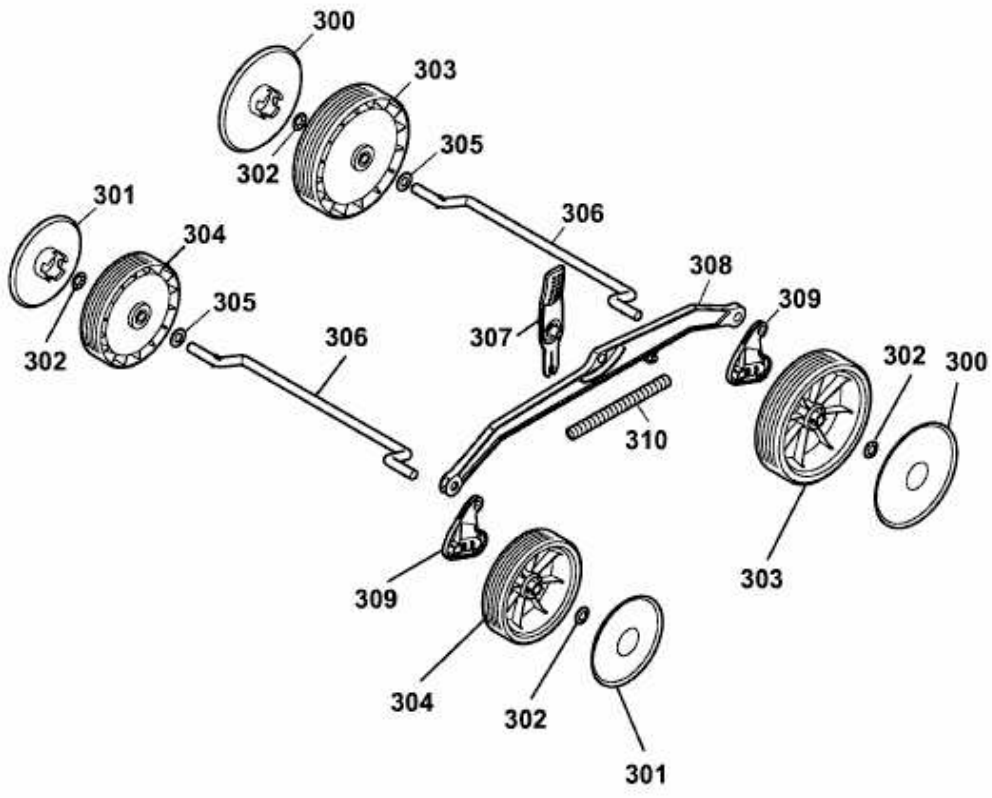

BLUE POWER 37 E > 18BWG1Y1C50 (2014) > RÄDER, SCHNITTHÖHENVERSTELLUNG

E3-06896A-01