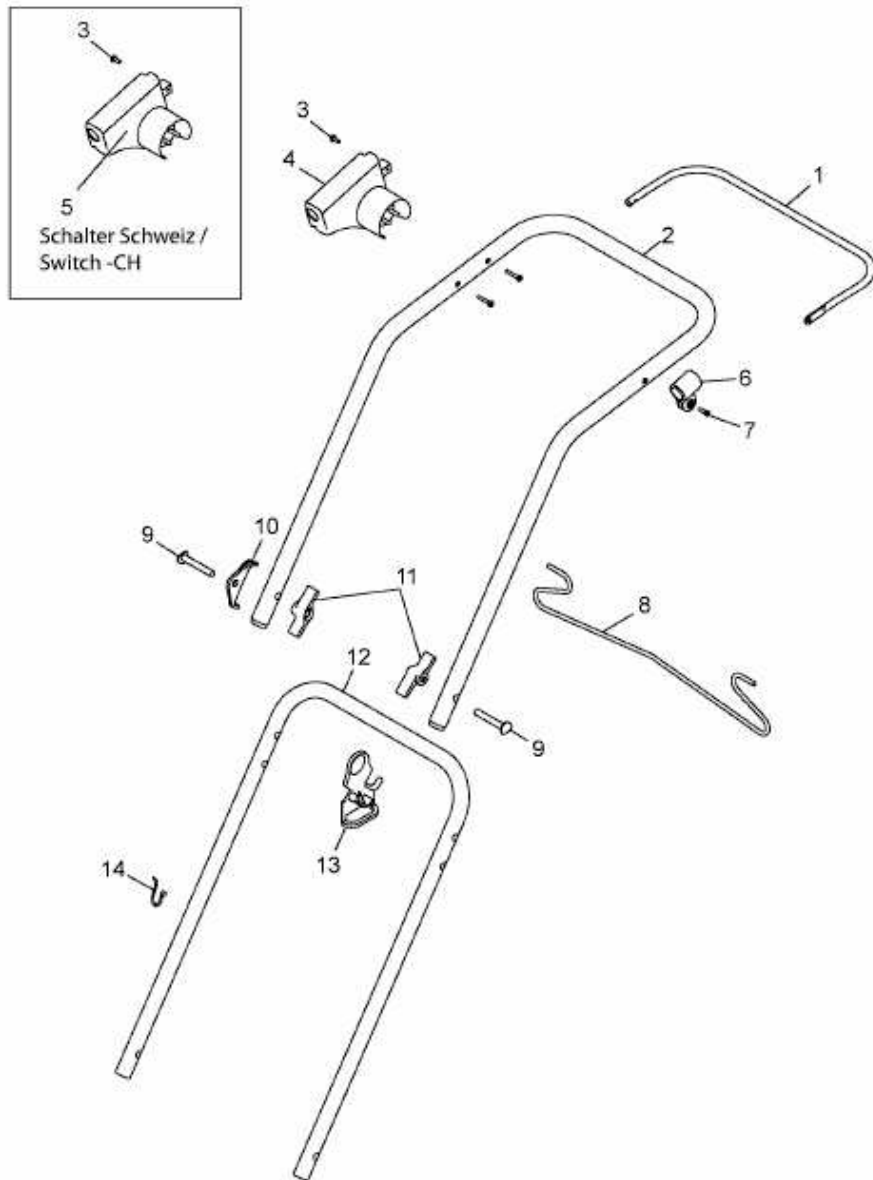

BLUE POWER 37 E > 18BWG1Y1C50 (2014) > HOLM, SCHALTER

E3-06893C-01