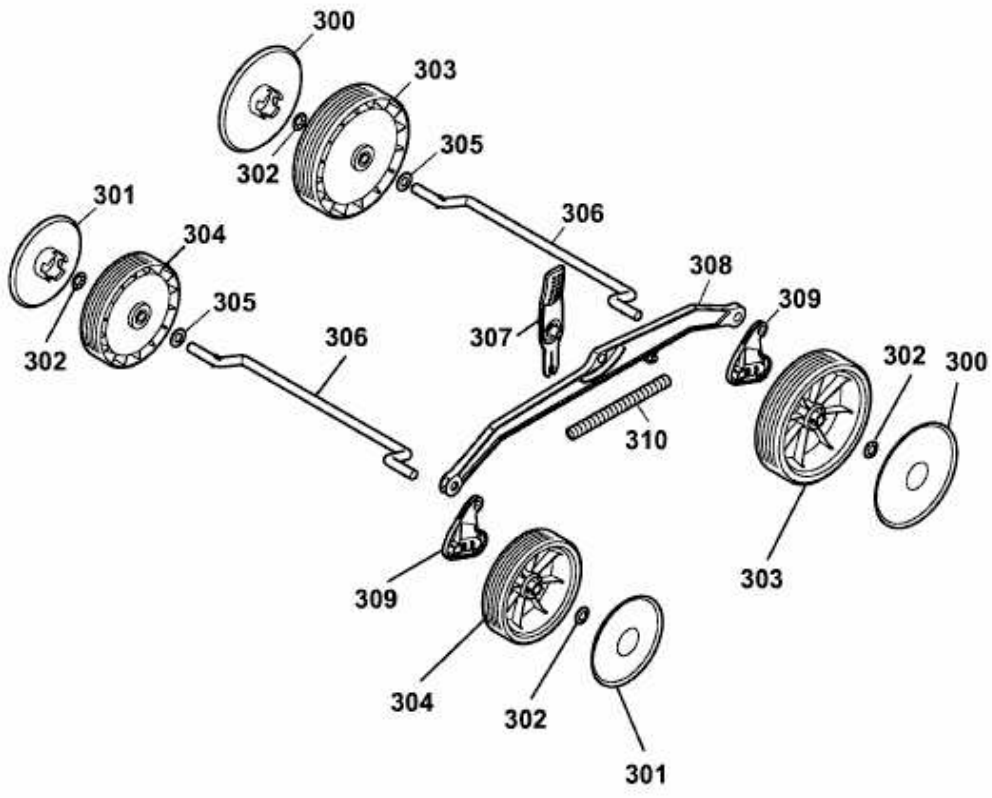

BLUE POWER 37 E > 18BWG1Y1C50 (2013) > RÄDER, SCHNITTHÖHENVERSTELLUNG

E3-06896A-01