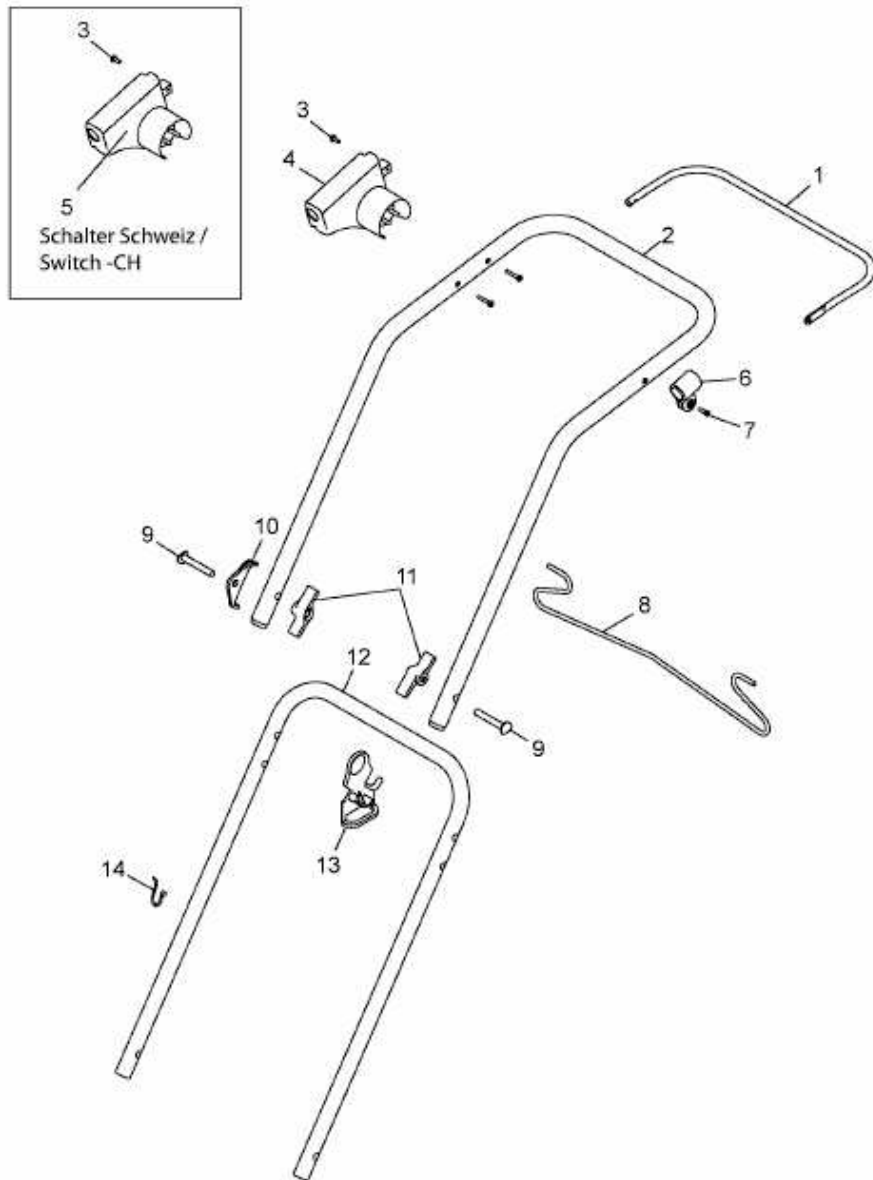

BLUE POWER 37 E > 18BWG1Y1C50 (2013) > HOLM, SCHALTER

E3-06893C-01