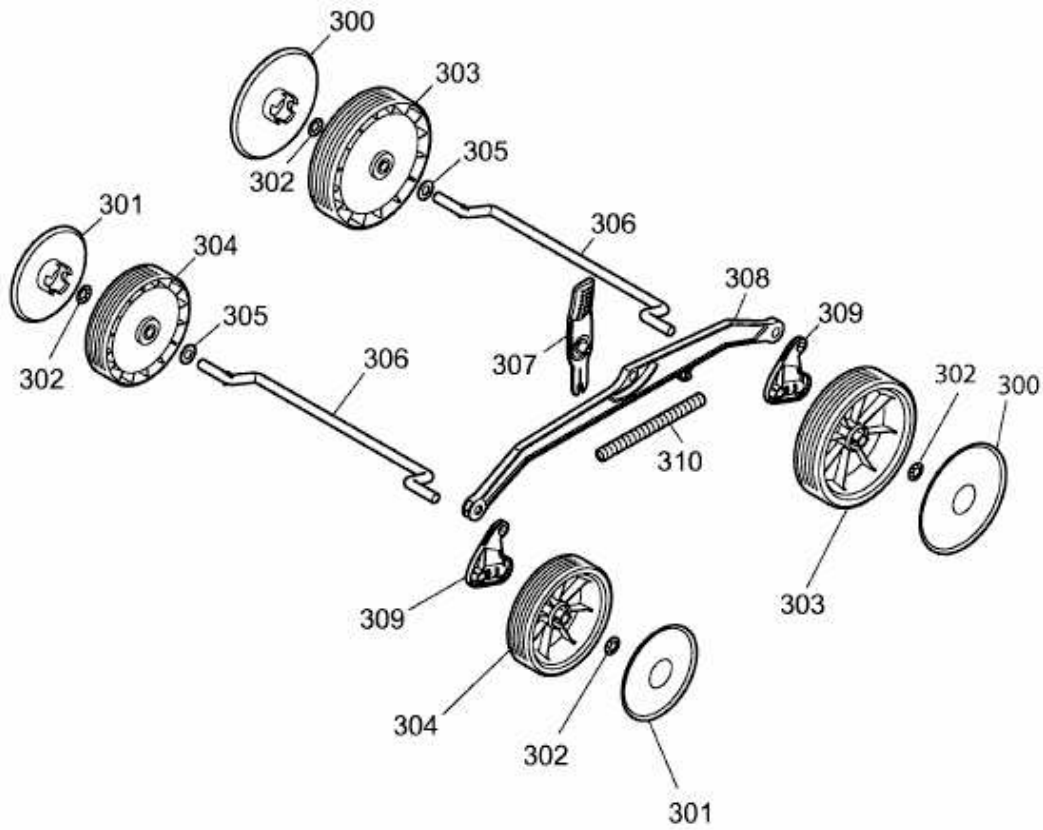

BLUE POWER 34 E > 18BWF1X1C50 (2016) > ACHSE, HÖHENVERSTELLUNG, RÄDER

E3-06884A-01