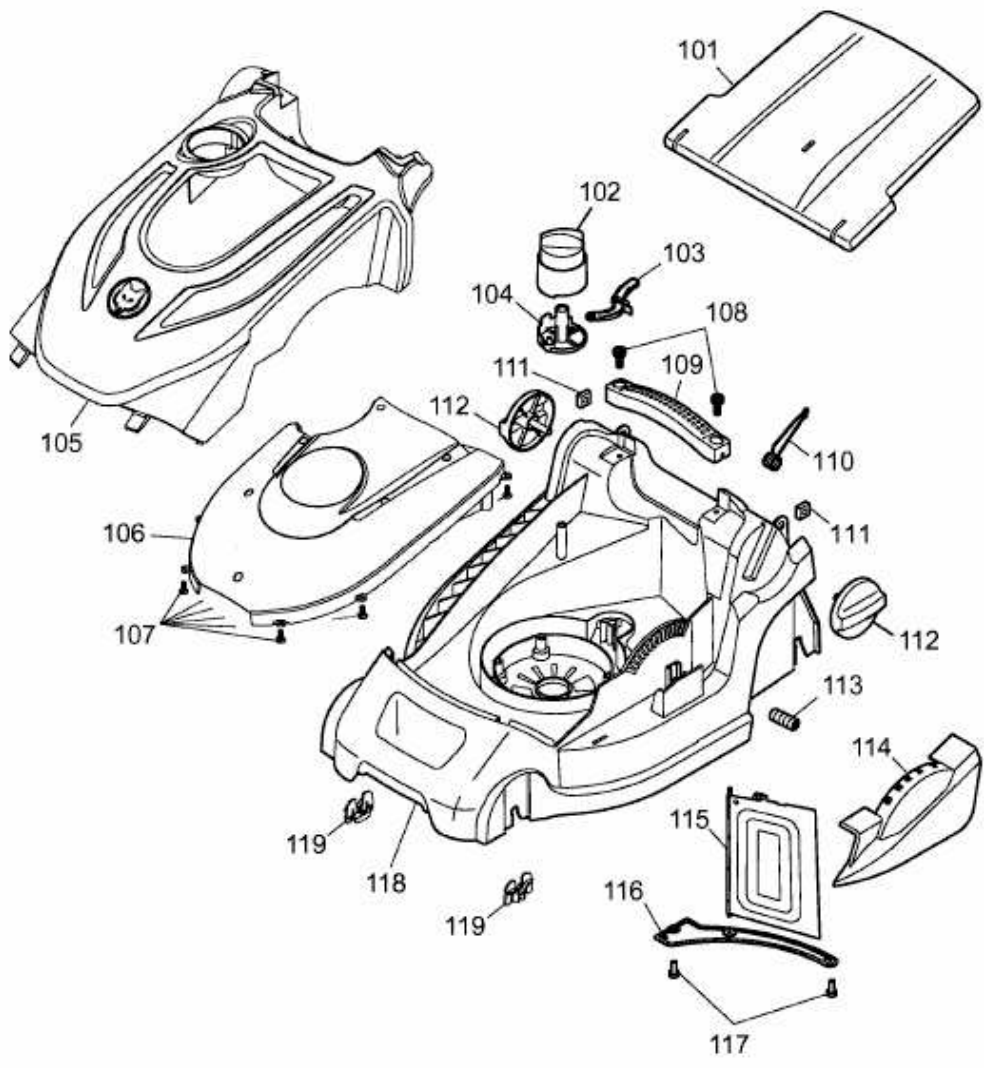

BLUE POWER 34 E > 18BWF1X1C50 (2016) > HECKKLAPPE, MÄHWERKSGEHÄUSE, MULCHKLAPPE

E3-06882A-01