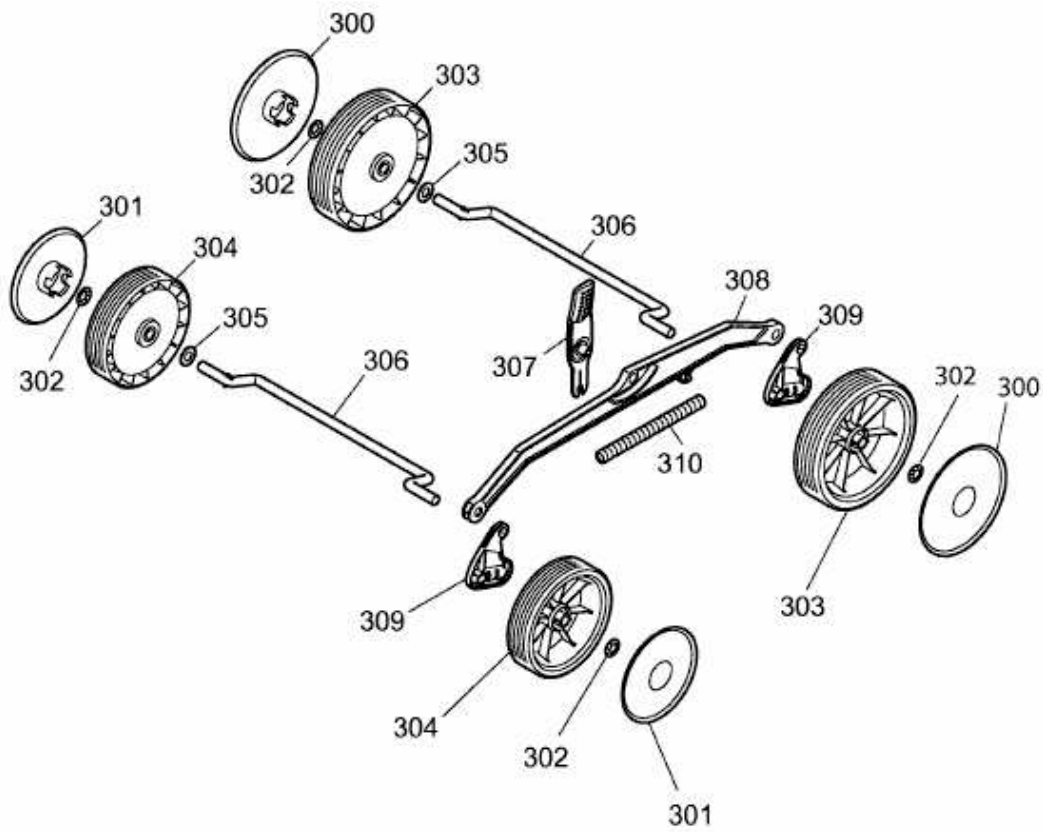

BLUE POWER 34 E > 18BWF1X1C50 (2014) > ACHSE, HÖHENVERSTELLUNG, RÄDER

E3-06884A-01