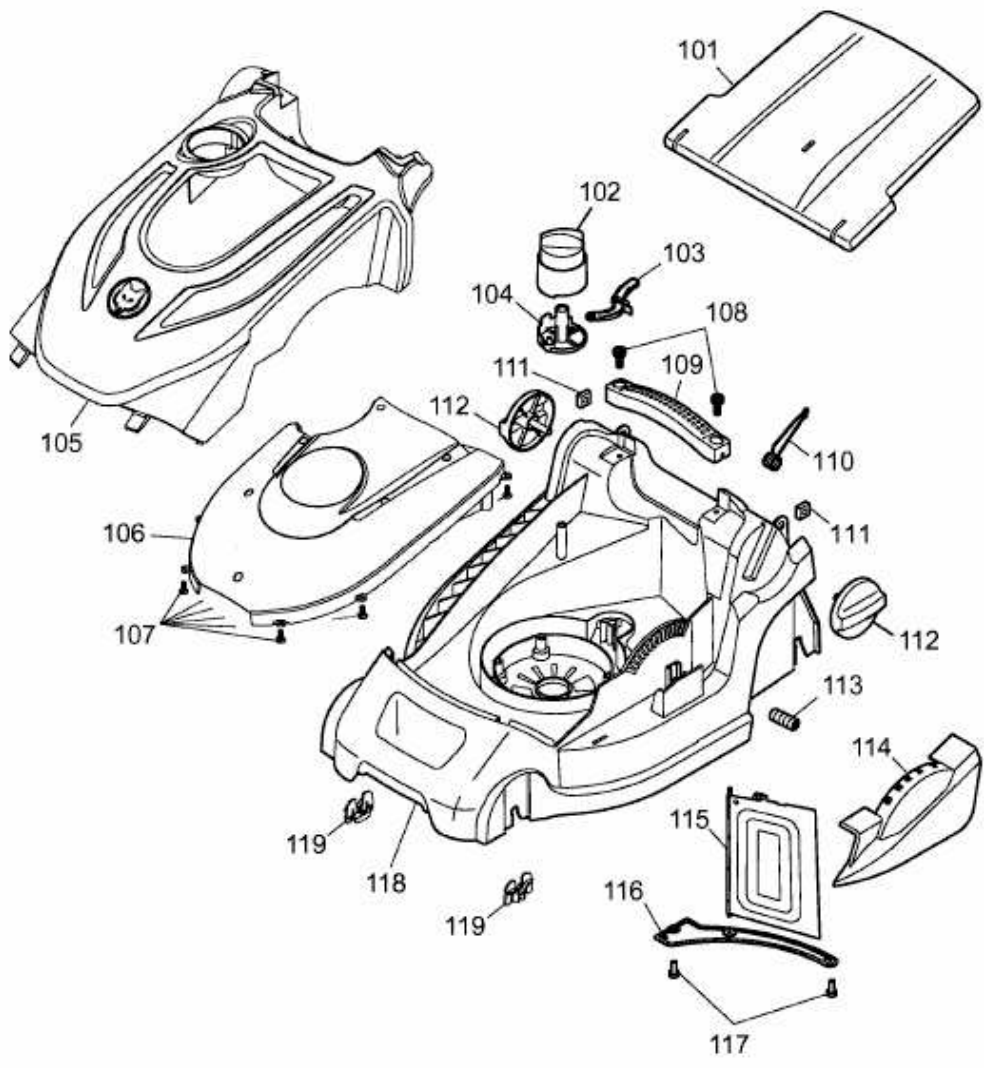

BLUE POWER 34 E > 18BWF1X1C50 (2014) > HECKKLAPPE, MÄHWERKSGEHÄUSE, MULCHKlappe

E3-06882A-01