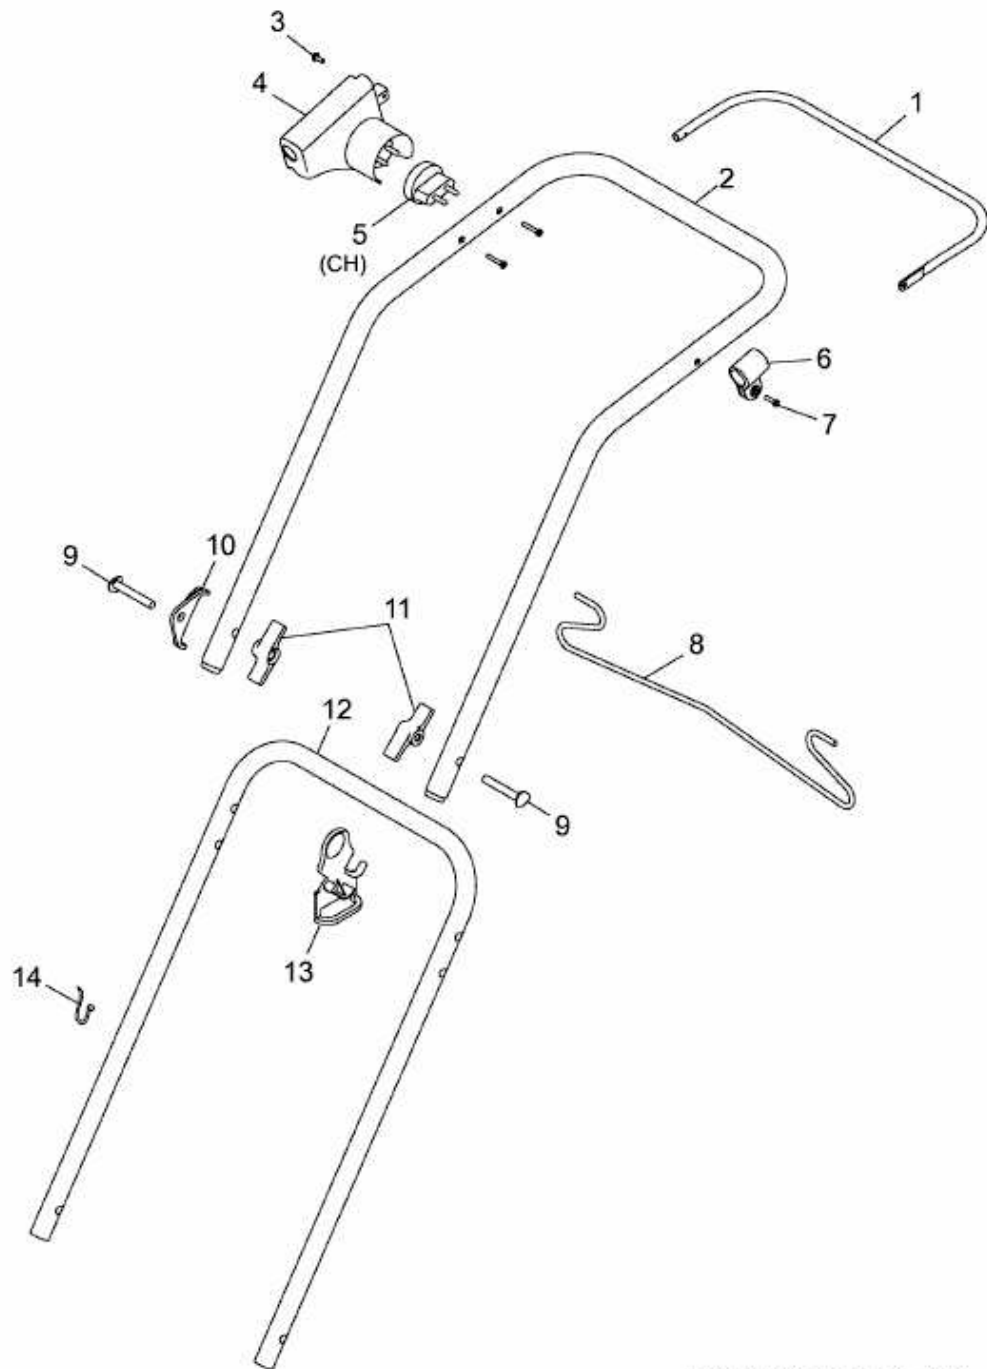

BLUE POWER 34 E > 18BWF1X1C50 (2014) > HOLM, SCHALTER

E3-06881C-01