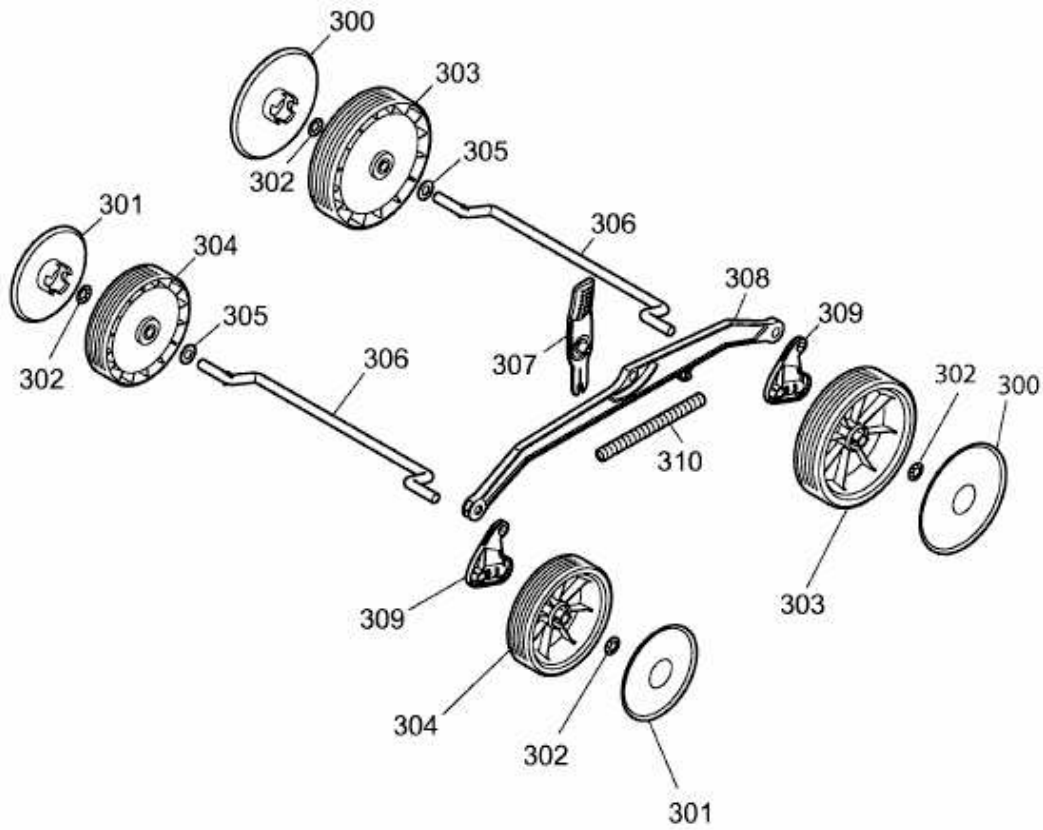

BLUE POWER 34 E > 18BWF1X1C50 (2013) > ACHSE, HÖHENVERSTELLUNG, RÄDER

E3-06884A-01