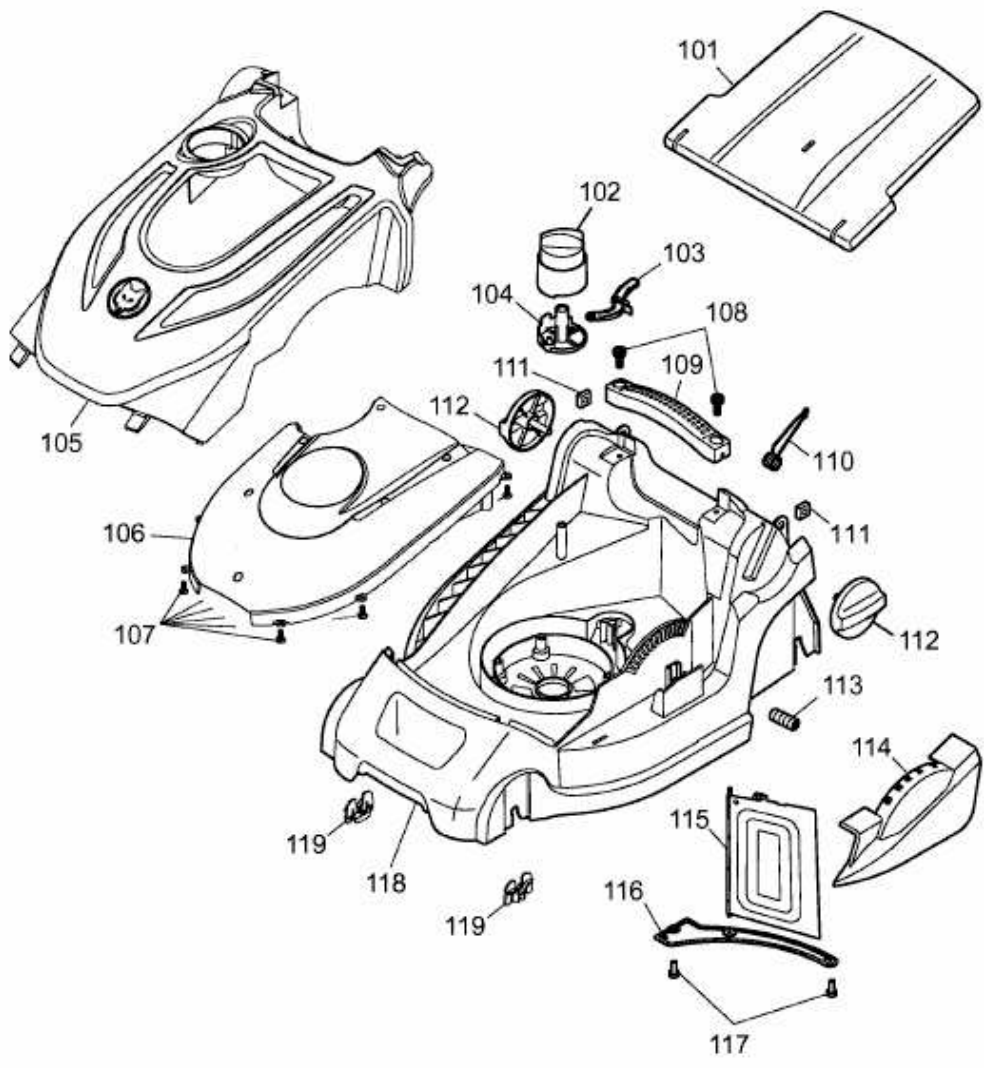

BLUE POWER 34 E > 18BWF1X1C50 (2013) > HECKKLAPPE, MÄHWERKSGEHÄUSE, MULCHKLAPPE

E3-06882A-01